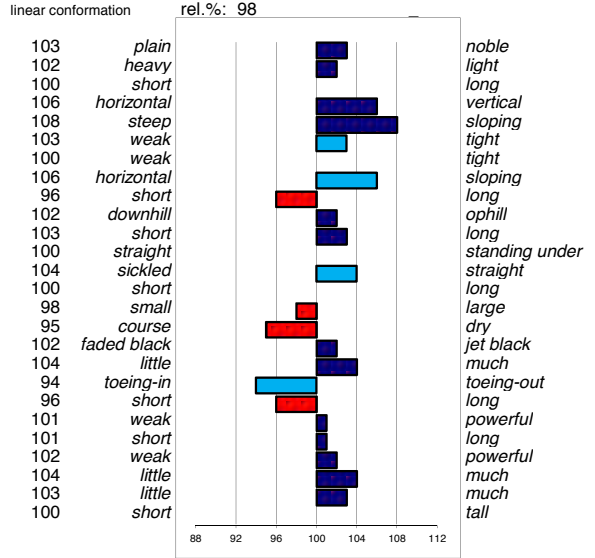

waarderende exterieurkenmerken							
type	frame	feet & legs			walk	trot	total
107	105	99			100	102	103
ABFP							
rel.	walk	trot	canter	riding	driving	showdr.	total
89	97	101	99	99	102	103	100

Melle 311

198703111 marks allowed: 0,7%
born: 25-04-87 not allowed: 0,4%
s.: Frans 289 mgs mggs
m.: Woltje Ygram 240 Hotse 223