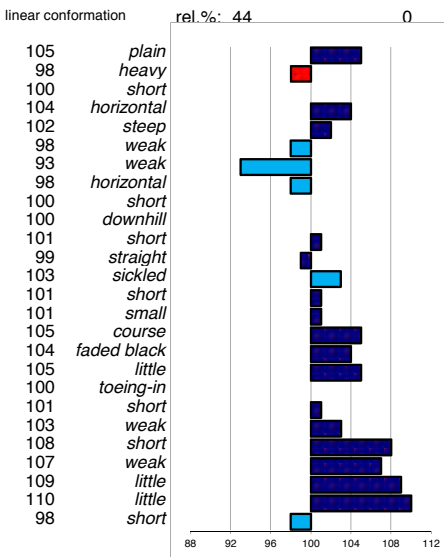

Sjouke 453

200503310
 born: 06-05-05 marks allowed: 0,4%
 not allowed: 0,0%
 s.: Doaitsen 420 mgs mggs
 m.: Wiefkje V. Jelte 365 Leffert 306

waarderende exterieurkenmerken						
type	frame	feet & legs	walk	trot	total	
106	105	104	104	108	106	106
ABFP						
rel.	walk	trot	canter	riding	driving	showdr.
0	0	0	0	0	0	0