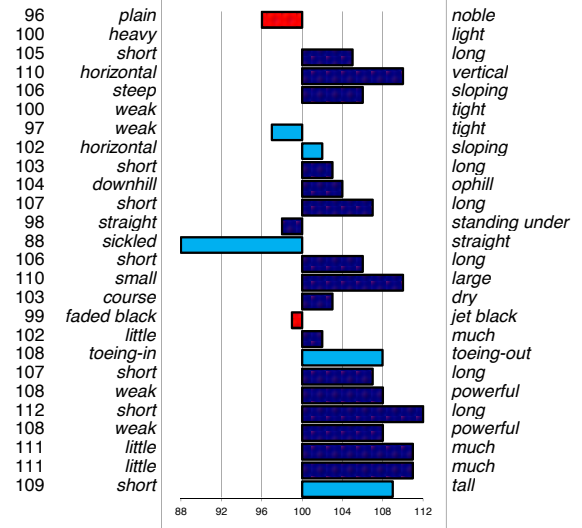

waarderende exterieurkenmerken

type	frame	feet & legs				walk	trot	total
105	105	104				108	107	106
ABFP								
rel.	walk	trot	canter	riding	driving	showdr.	total	
74	102	103	104	104	103	102	103	

Harmen 424

200223361 marks allowed: 0,3%
born: 28-04-02 not allowed: 1,2%
s.: Teunis 332 mgs mggs
m.: Jildau Oege 267 Hearke 254

linear conformation

rel.%: 87