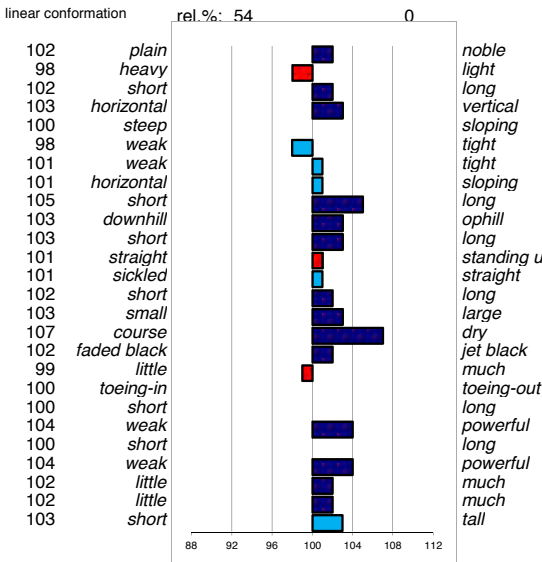

waarderende exterieurkenmerken							
type	frame	feet & legs			walk	trot	total
103	104	106			104	104	104
ABFP							
rel.	walk	trot	canter	riding	driving	showdr.	total
0	0	0	0	0	0	0	0

Mewes 438

200401257 marks allowed: 2,1%
born: 01-04-04 not allowed: 0,0%
s.: Teeuwis 389 mgs mggs
m.: Oekje-Vrouwk Oege 267 Leffert 306