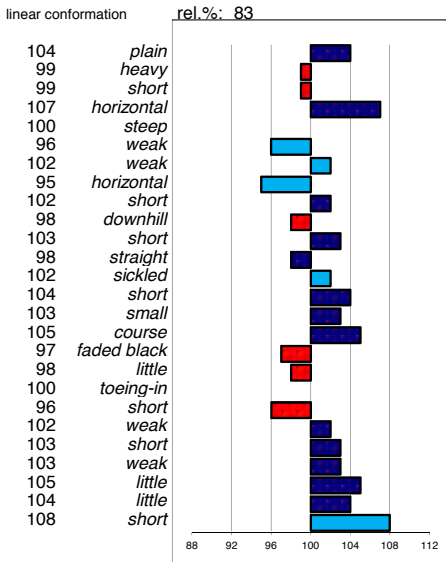

Feike 395

199306571 marks allowed: 5,5%
born: 09-04-93 not allowed: 0,7%
s.: Feitse 293 mgs mggs
m.: Jelsje Naen 264 Ritske 202

waarderende exterieurkenmerken						
type	frame	feet & legs	walk	trot	total	
105	104	104	102	103	104	
ABFP						
rel.	walk	trot	canter	riding	driving	showdr.
0	0	0	0	0	0	0

Rik 396

199725421 marks allowed: 8,0%
born: 16-05-97 not allowed: 1,5%
s.: Oltman 317 mgs mggs
m.: Edwarda Reitse 272 Hindrik 222