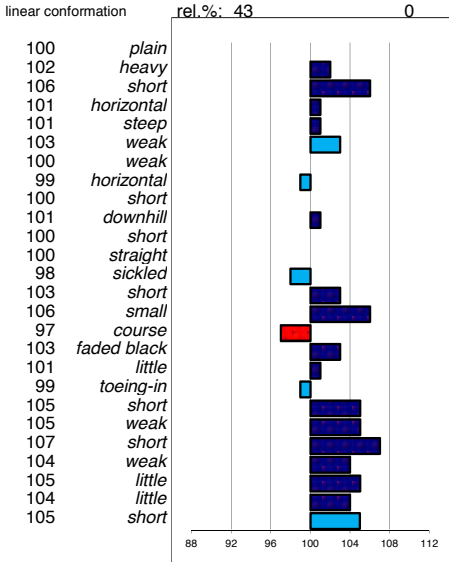

type	frame	feet & legs	walk	trot	total		
101	101	102	102	101	101		
ABFP							
rel.	walk	trot	canter	riding	driving	showdr.	total
0	0	0	0	0	0	0	0

Wolvert 467

200701371
 born: 05-04-07
 s.: Felle 422 mgs mggs
 m.: Fetske van de Jakob 302 Jurjen 303