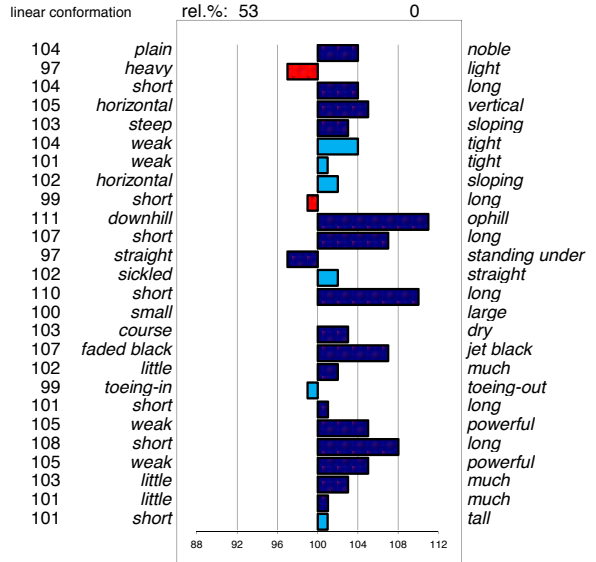

waarderende exterieurkenmerken							
type	frame	feet & legs			walk	trot	total
106	108	104			100	106	105
ABFP							
rel.	walk	trot	canter	riding	driving	showdr.	total
0	0	0	0	0	0	0	0

Maurits 437

200400178 marks allowed: 0,8%
born: 19-02-04 not allowed: 0,4%
s.: Ulbert 390 mgs mggs
m.: Wendy fan it f Ulke 338 Jurjen 303