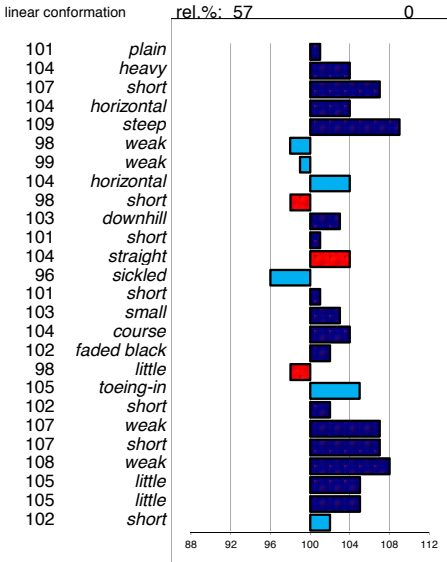

Meinse 439

200401387 marks allowed: 0,6%
born: 03-04-04 not allowed: 0,0%
s.: Heinse 354 mgs mggs
m.: Femke fan Ne Dirk 298 Oege 267

noble
light
long
vertical
sloping
shoulder
back
loins
croup angle
croup length
body
length forearm
frontlegs
hind legs
kootlengte
hooves
bone quality
color
hair
frontlegs
walk length
walk strength
trot length
trot strength
balance
suppleness
stature

Maeije 440

200401841 marks allowed: 1,3%
born: 04-04-04 not allowed: 0,3%
s.: Beart 411 mgs mggs
m.: Annegjen Goffert 369 Feitse 293