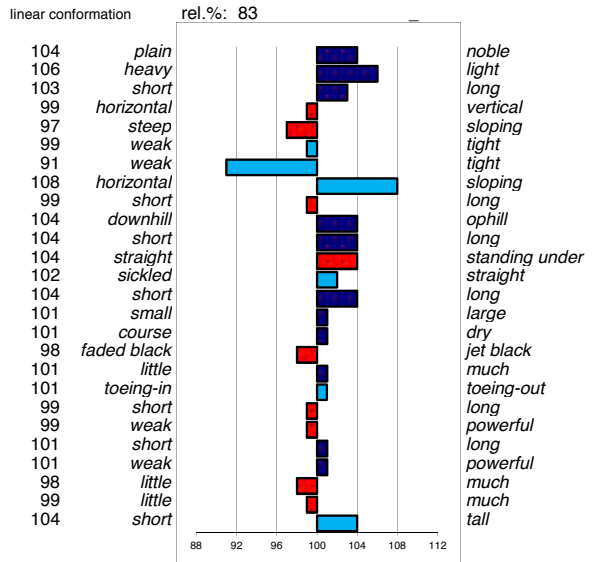

waarderende exterieurkenmerken						
type	frame	feet & legs	walk	trot	total	
101	98	99	97	100	99	
ABFP						
rel.	walk	trot	canter	riding	driving	showdr.
71	102	100	101	102	104	102

Tsjalke 397

199821321 marks allowed: 1,2%
born: 27-04-98 not allowed: 1,0%
s.: Leffert 306 mgs mggs
m.: Selma fan 'e (Doeke 287 Tsjalling 235