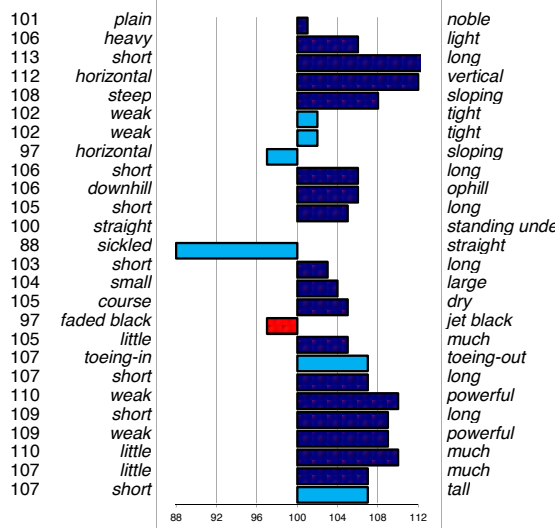

Harmen 424

200223361 marks allowed: 0,3%
 born: 28-04-02 not allowed: 1,2%
 s.: Teunis 332 mgs mggs
 m.: Jildau Oege 267 Hearke 254

linear conformation

rel.%: 87

waarderende exterieurkenmerken

type	frame	feet & legs				walk	trot	total
107	108	104				108	107	107
ABFP								
rel.	walk	trot	canter	riding	driving	showdr.	total	
74	101	101	103	102	104	104	102	