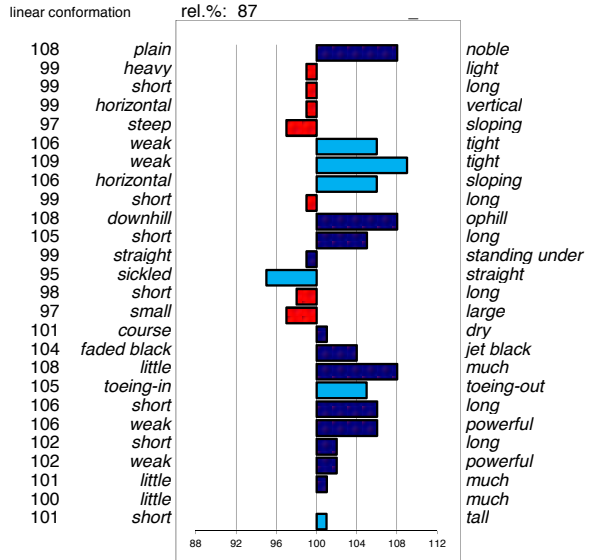

waarderende exterieurkenmerken									
type	frame	feet & legs			walk	trot	total		
106	105	104			105	101	104		
ABFP									
rel.	walk	trot	canter	riding	driving	showdr.	total		
71	98	101	105	101	98	101	101