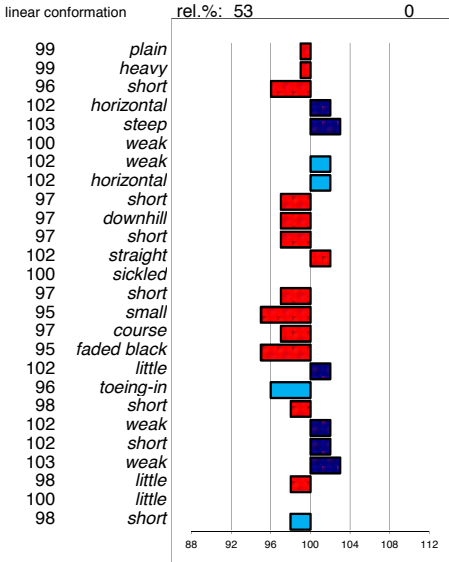

Jesse 435

200300388 marks allowed: 3,0%
born: 02-03-03 not allowed: 1,0%
s.: Leffert 306 mgs mggs
m.: Jildau J. Doeke 287 Wessel 237

waarderende exterieurkenmerken							
type	frame	feet & legs			walk	trot	total
102	100	98			100	104	101
ABFP							
rel.	walk	trot	canter	riding	driving	showdr.	total
0	0	0	0	0	0	0	0

Lutger 436

200308087 marks allowed: 0,0%
born: 15-04-03 not allowed: 0,0%
s.: Onne 376 mgs mggs
m.: Maxi vom Linc Feitse 293 Oepke 266