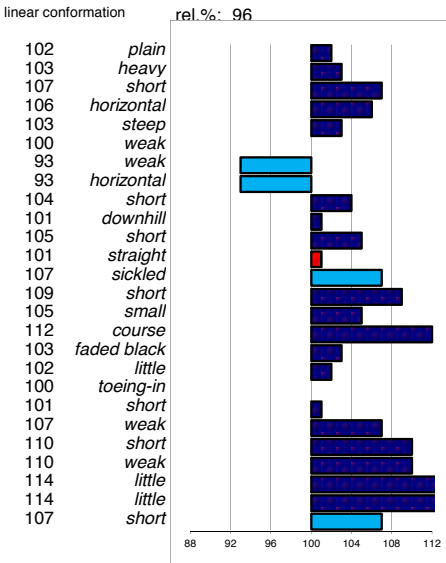

waarderende exterieurkenmerken						
type	frame	feet & legs	walk	trot	total	
105	107	109	106	109	107	109
ABFP						
rel.	walk	trot	canter	riding	driving	showdr.
74	107	107	102	104	106	105
						total
						105

Dries 421

200116191 marks allowed: 0,2%
born: 17-04-01 not allowed: 0,5%
s.: Jasper 366 mgs mggs
m.: Hiltsje fan Ne Hearke 254 Oege 267