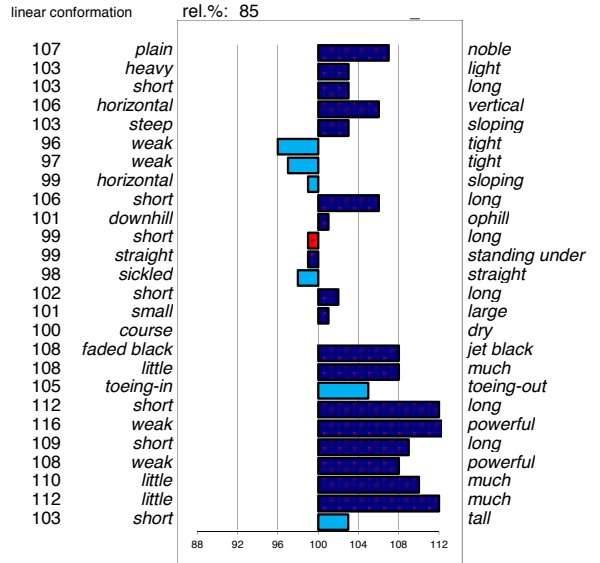

waarderende exterieurkenmerken						
type	frame	feet & legs	walk	trot	total	
109	107	102	114	107	107	109
ABFP						
rel.	walk	trot	canter	riding	driving	showdr.
69	110	111	109	110	110	107
						total
						110