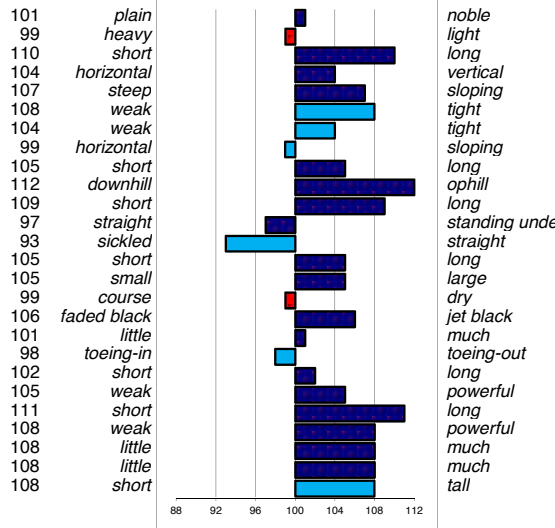

Felle 422

200109001 marks allowed: 0,1%
born: 21-03-01 not allowed: 1,1%
s.: Lolke 371 mgs mggs
m.: Zorinda D. Gerlof 294 Tjimme 275

linear conformation

rel.%: 91

waarderende exterieurkenmerken

type	frame	feet & legs				walk	trot	total
105	109	103				104	107	106
ABFP								
rel.	walk	trot	canter	riding	driving	showdr.	total	
75	99	102	108	103	103	106	103	

Fridse 423

200120351 marks allowed: 14,3%
born: 26-04-01 not allowed: 5,0%
s.: Teunis 332 mgs mggs
m.: Lobke Y. Nammen 308 Jochem 259

linear conformation

rel.%: 86