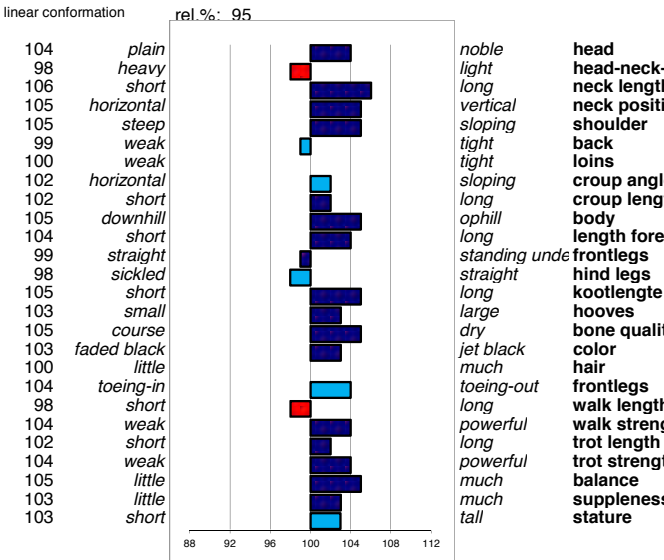

waarderende exterieurkenmerken									
type	frame	feet & legs			walk	trot	total		
107	105	106			103	104	105		
ABFP									
rel.	walk	trot	canter	riding	driving	showdr.	total		
75	101	101	101	102	102	103	101		

Teade 392

199818761 marks allowed: 3,9%
born: 14-05-98 not allowed: 0,3%
s.: Anton 343 mgs mggs
m.: Irma van 't Zui Pike 316 Ewoud 250