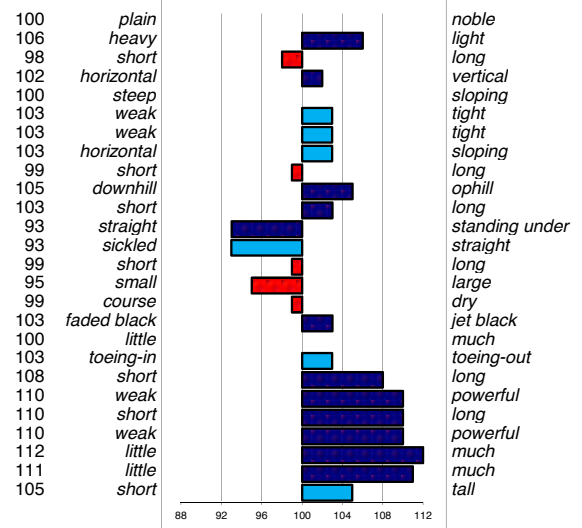

waarderende exterieurkenmerken

type	frame	feet & legs				walk	trot	total
104	107	102				109	108	106
ABFP								
rel.	walk	trot	canter	riding	driving	showdr.	total	
75	103	105	100	106	106	104	104