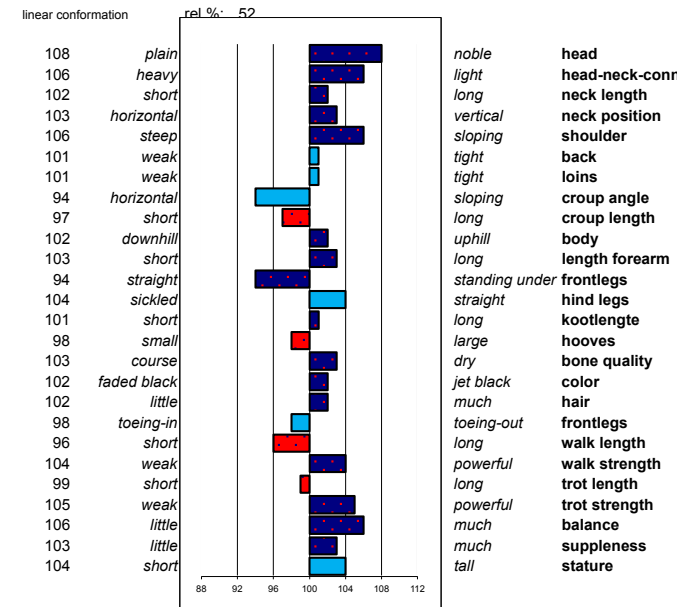

waarderende exterieurkenmerken										
type	frame	feet & legs		walk	trot	total				
109	106	104		103	105	106				
ABFP										
rel.	walk	trot	canter	riding	driving	showdr.	total			
0	0	0	0	0	0	0	0			

Tjalf 443

199835331
born: 14-07-98
s.: Heine 354 mgs
m.: Welmoed M. Tjimme 275 Hearke 254
marks allowed: 2,0%
not allowed: 0,0%