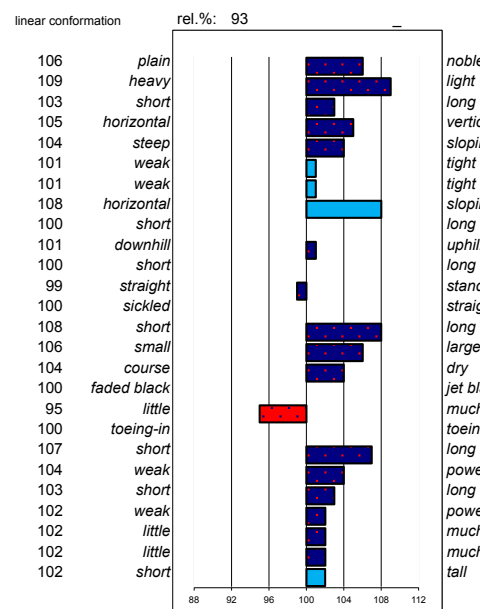

waarderende exterieurkenmerken						
type	frame	feet & legs		walk	trot	total
105	102	103		105	102	104
ABFP						
rel.	walk	trot	canter	riding	driving	showdr.
78	107	105	106	108	105	104
						106

Wikke 404

199903451 marks allowed: 1,9%
born: 02-03-99 not allowed: 0,3%
s.: Ritse 322 mgs mggs
m.: Annerichje T. Gerlof 294 Tjimme 275