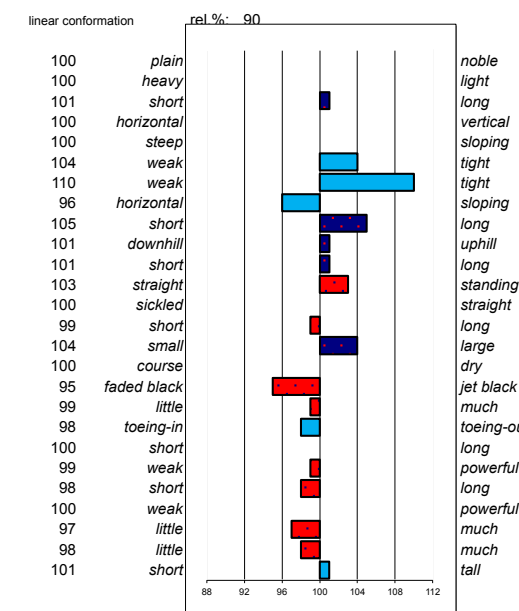

type	frame	feet & legs	walk	trot	total		
99	103	101	98	100	100		
ABFP							
rel.	walk	trot	canter	riding	driving	showdr.	total
77	103	103	106	107	104	101	104