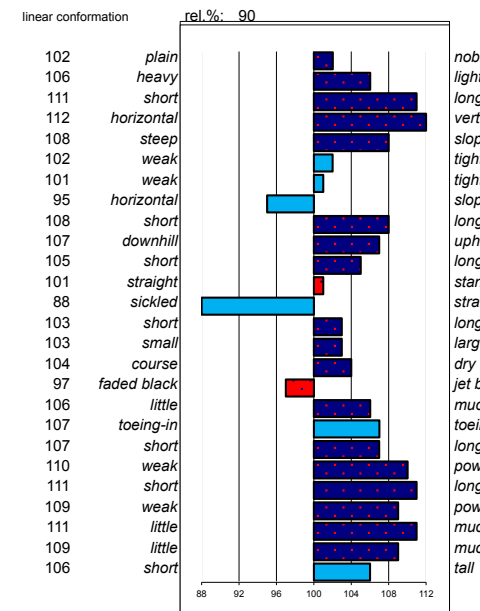

waarderende exterieurkenmerken						
type	frame	feet & legs	walk	trot	total	
108	107	103	108	108	108	
ABFP						
rel.	walk	trot	canter	riding	driving	showdr.
79	101	101	102	102	103	104

Dries 421

200116191 marks allowed: 0,5%
born: 17-04-01 not allowed: 0,4%
s.: Jasper 366 mgs mggs
m.: Hiltse fan Nes Hearke 254 Oege 267