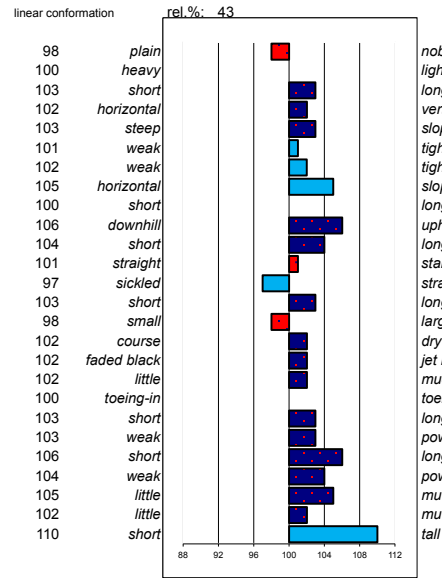

Aarnold 471

200800766
born: 25-3-2008
s.: Wikke 404 mgs mggs
m.: Frieda v. Marks Jakob 302 Nammen 308

type	frame	feet & legs	walk	trot	total		
103	107	102	104	103	104		
ABFP							
rel.	walk	trot	canter	riding	driving	showdr.	total
0	0	0	0	0	0	0	0