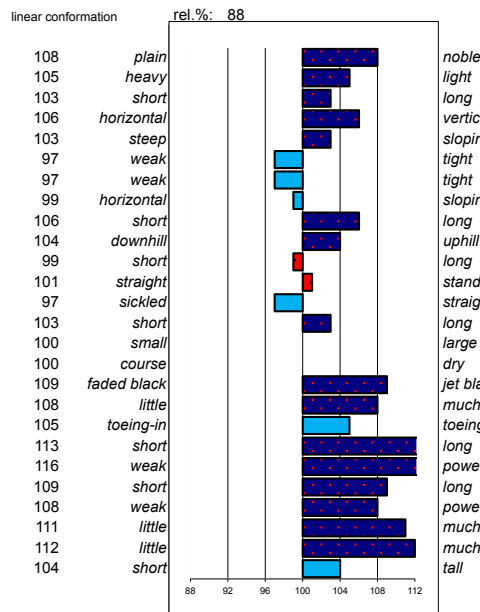

waarderende exterieurkenmerken						
type	frame	feet & legs	walk	trot	total	
110	107	102	115	107	109	
ABFP						
rel.	walk	trot	canter	riding	driving	showdr.
74	111	110	108	110	109	107

Felle 422

200109001 marks allowed: 0,1%
born: 21-03-01 not allowed: 1,0%
s.: Lolke 371 mgs mggs
m.: Zorinda D. Gerlof 294 Tjimme 275