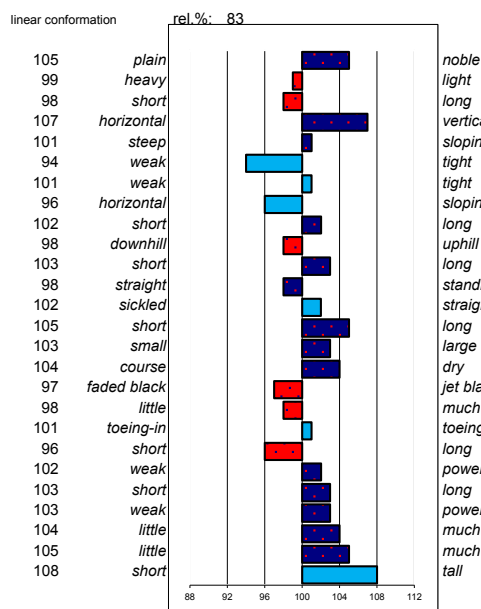

waarderende exterieurkenmerken						
type	frame	feet & legs		walk	trot	total
104	103	103		101	103	103
ABFP						
rel.	walk	trot	canter	riding	driving	showdr.
0	0	0	0	0	0	0
						0

Wobke 403

199901951 marks allowed: 4,3%
born: 26-02-99 not allowed: 0,7%
s.: Fetse 349 mgs mggs
m.: Siuwke fan Kat Gaije 295 Wessel 237