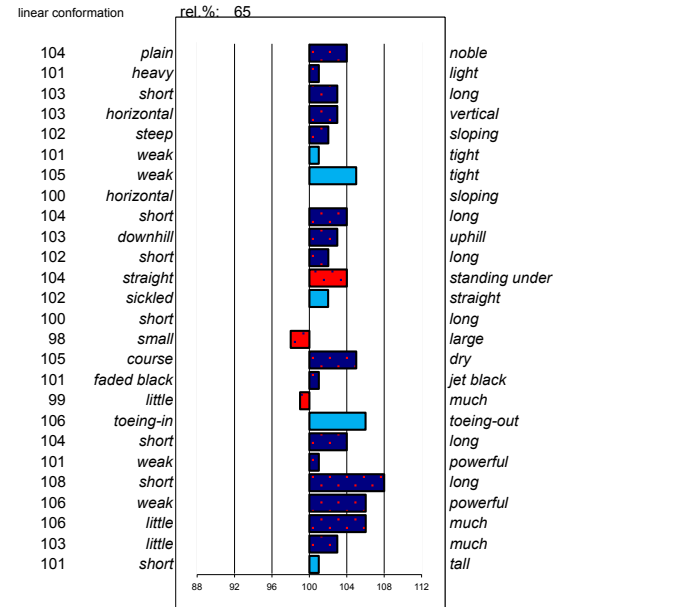

waarderende exterieurkenmerken										
type	frame	feet & legs		walk	trot	total				
106	105	104		103	105	105				
ABFP										
rel.	walk	trot	canter	riding	driving	showdr.	total			
0	0	0	0	0	0	0	0			

Michiel 442

200402871
born: 18-04-04
s.: Tsjerk 328 mgs
m.: Trudy fan Boals Leffert 306 Hearke 254
marks allowed: 2,1%
not allowed: 1,0%