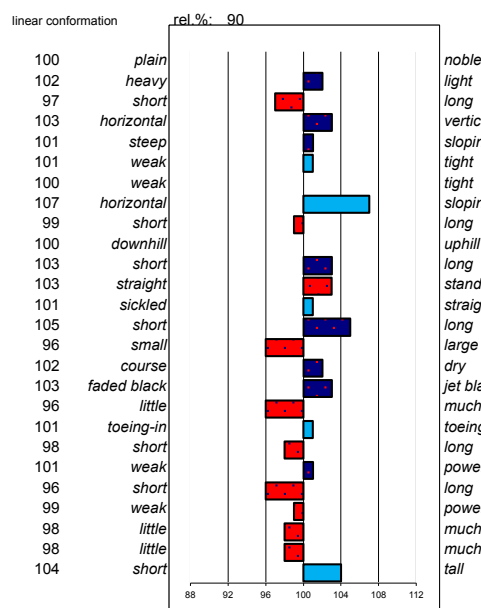

waarderende exterieurkenmerken					
type	frame	feet & legs	walk	trot	total
100	99	102	101	99	100
ABFP					
rel.	walk	trot	canter	riding	driving showdr.
78	103	100	101	99	102
					103
					101

Olrik 383

199615601 marks allowed: 4,6%
born: 13-04-96 not allowed: 1,5%
s.: Jakob 302 mgs mggs
m.: Yfke S.J. Peke 268 Oege 267