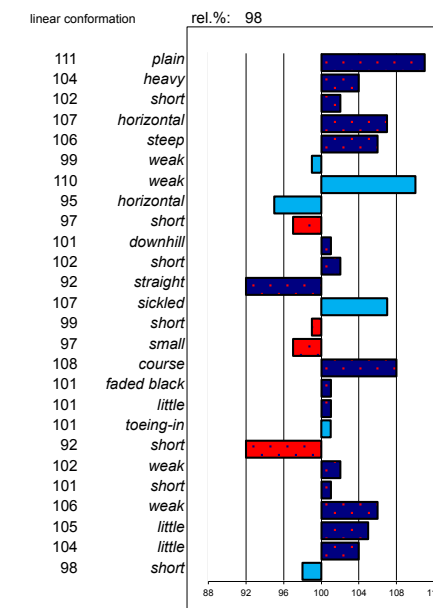

type	frame	feet & legs	walk	trot	total
109	107	107	99	105	105
ABFP					
rel.	walk	trot	canter	riding	showdr.
88	96	99	99	98	100
					104
					99

Olof 315

198803151
born: 03-06-88
s.: Reitse 272 mgs mggs
m.: Wieneke Lammert 260 Ysbrand 238

marks allowed: 2,0%
not allowed: 0,3%