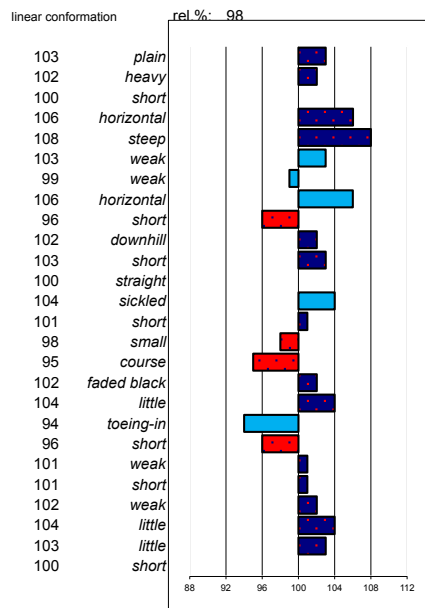

Stallions approved on progeny

Leffert 306

198603061
born: 27-04-86
s.: Tamme 276 mgs mggs
m.: Bontsje Oepke 266 Ritske 202

marks allowed: 0,8%
not allowed: 0,3%

type	frame	feet & legs	walk	trot	total
106	105	99	100	102	103
ABFP					
rel.	walk	trot	canter	riding	showdr.
91	97	101	99	99	102
					103
					100

Melle 311

198703111
born: 25-04-87
s.: Frans 289 mgs mggs
m.: Woltje Ygram 240 Hotse 223

marks allowed: 0,7%
not allowed: 0,4%