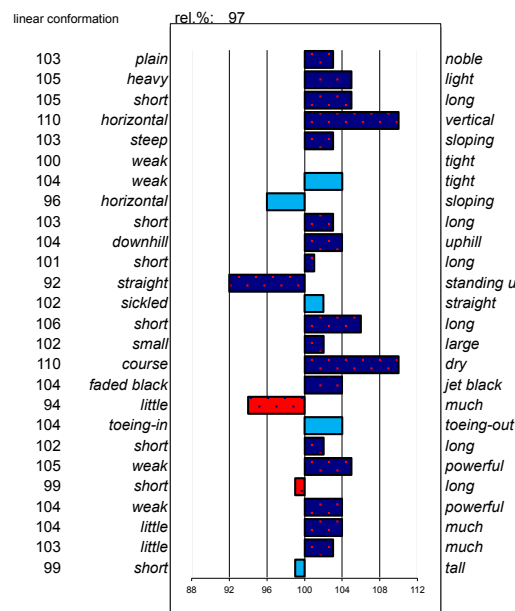

type	frame	feet & legs	walk	trot	total		
105	106	109	104	103	105		
ABFP							
rel.	walk	trot	canter	riding	driving	showdr.	total
87	102	106	100	104	105	111	104

Gerryt 360
199424481 marks allowed: 8,5%
born: 02-07-94 not allowed: 1,5%
s.: Reitse 272 mgs mggs
m.: Leidy Doeke 287 Ritske 202