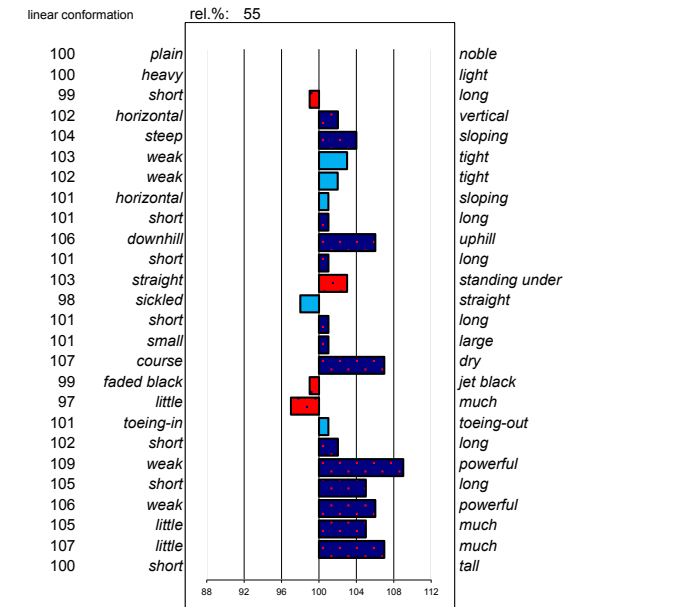

waarderende exterieurkenmerken										
type	frame	feet & legs		walk	trot	total				
104	108	108		104	106	106				
ABFP										
rel.	walk	trot	canter	riding	driving	showdr.	total			
0	0	0	0	0	0	0	0			

Maeije 440

200401841
born: 04-04-04
s.: Beart 411 mgs
m.: Annegjen Goffert 369 Feitse 293
marks allowed: 2,0%
not allowed: 0,3%