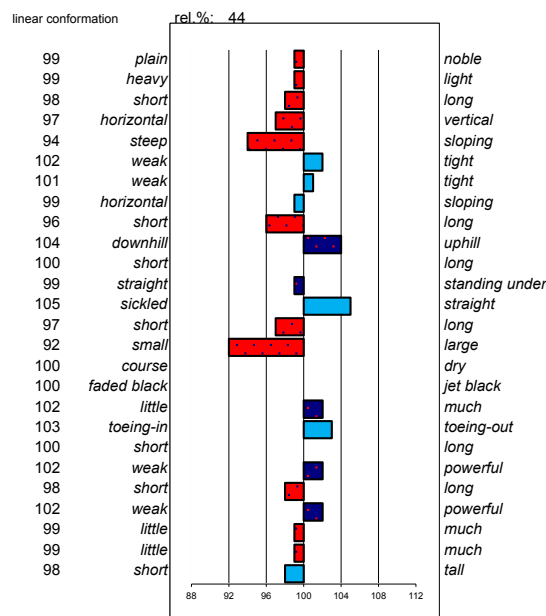

waarderende exterieurkenmerken									
type	frame	feet & legs			walk	trot	total		
96	101	99			99	102	99		
ABFP									
rel.	walk	trot	canter	riding	driving	showdr.	werkl.	total	
0	0	0	0	0	0	0	0	0	

Aike 468

200800310
born: 01-03-08
s.: Fabe 348
m.: Wiske van 't Oc Jakob 302
mgs
mggs Herke 256
marks allowed: nvt
not allowed: nvt