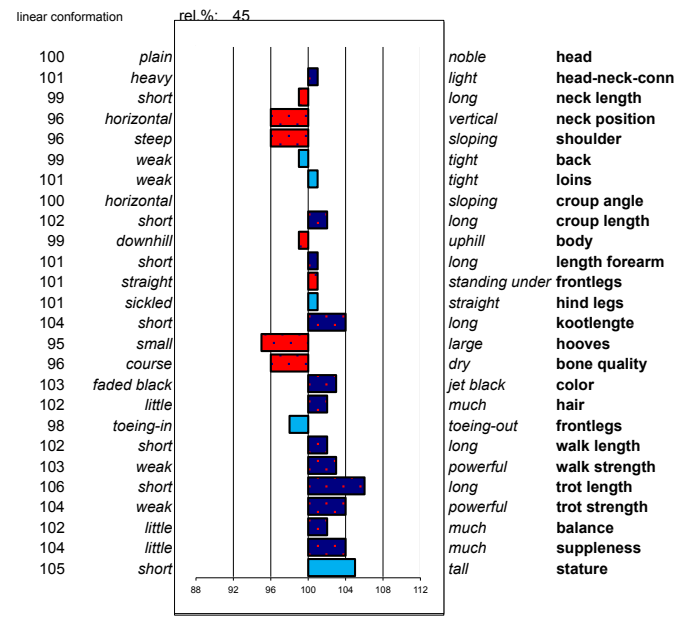

waarderende exterieurkenmerken									
type	frame	feet & legs			walk	trot	total		
102	103	99			102	103	102		
ABFP									
rel.	walk	trot	canter	riding	driving	showdr.	werkl.	total	
0	0	0	0	0	0	0	0	0	

Alwin 469

200801759
born: 14-4-2008
s.: Felle 422
m.: Waldiena B.L.
mgs
mggs Tsjerk 328
Oege 267
marks allowed: nvt
not allowed: nvt