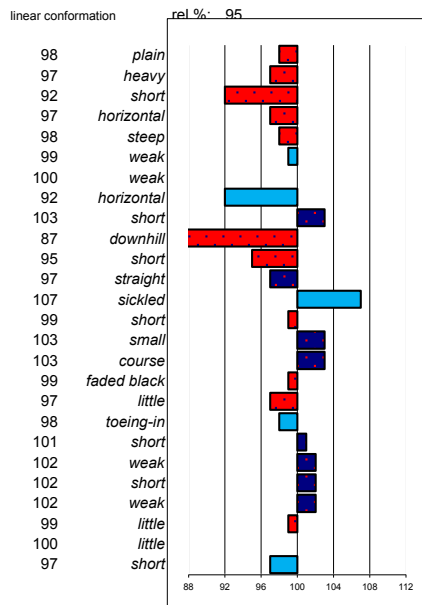

Stallions approved on progeny

Anne 340

199200101 marks allowed: 1,4%
born: 20-03-92 not allowed: 0,3%
s.: Reitse 272 mgs mggs
m.: Fimke fan de P Jochem 259 Fokke 217

waarderende exterieurkenmerken						
type	frame	feet & legs	walk	trot	total	
97	97	102	103	103	101	
ABFP						
rel.	walk	trot	canter	riding	driving	showdr.
72	105	99	99	99	100	99

Anton 343

199217731 marks allowed: 1,7%
born: 18-06-92 not allowed: 0,1%
s.: Oege 267 mgs mggs
m.: Iduna Tjimme 275 Ewoud 250