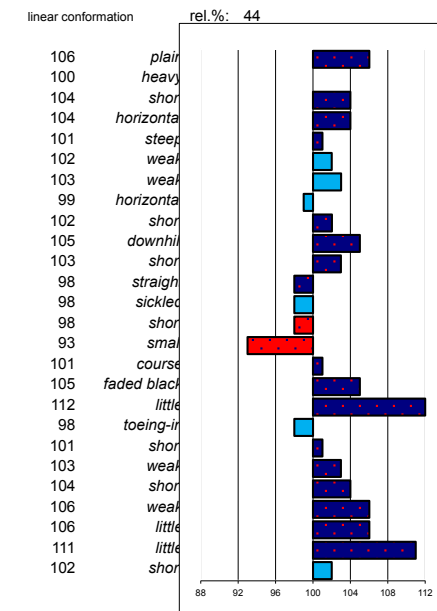

**Tonjes 459**

200601244  
 born: 12-03-06 marks allowed: 0,0%  
 not allowed: 0,0%  
 s.: Anton 343 mgs mggs  
 m.: Tjallina W. Ulke 338 Leffert 306

waarderende exterieurkenmerken						
type	frame	feet & legs	walk	trot	total	
110	105	105	103	107	106	
ABFP						
rel.	walk	trot	canter	riding	driving	showdr.
0	0	0	0	0	0	0