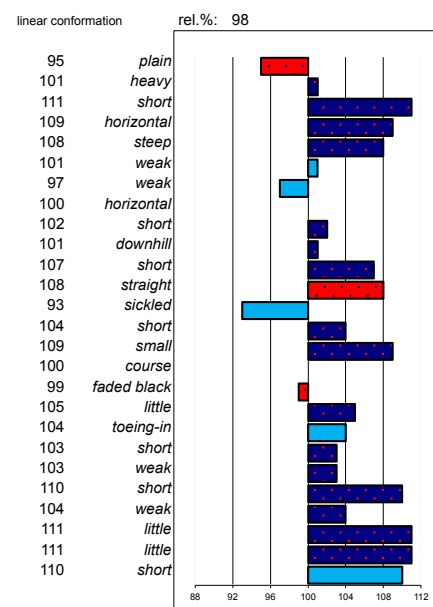

type	frame	feet & legs	walk	trot	total
104	104	101	102	104	103
ABFP					
rel.	walk	trot	canter	riding	showdr.
83	100	102	101	102	102
					103
					101

Uike 338

199000721
born: 24-03-90
s.: Tjimme 275 mgs mggs
m.: Fabiolaa Reitse 272 Ygram 240

marks allowed: 4,3%
not allowed: 1,4%