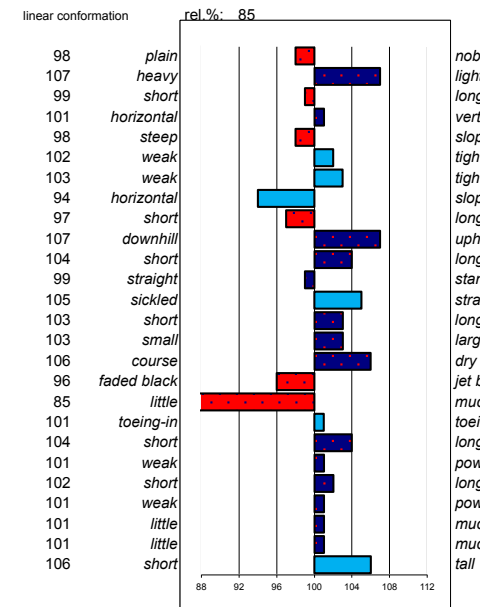

**Ielke 382**

199405751 marks allowed: 1,1%  
 born: 14-05-94 not allowed: 0,3%  
 s.: Nykle 309 mgs mggs  
 m.: Imkje Tsjalling 235 Ewoud 250

waarderende exterieurkenmerken					
type	frame	feet & legs	walk	trot	total
97	104	105	103	102	102
ABFP					
rel.	walk	trot	canter	riding	driving showdr.
76	101	102	109	105	101
					96
					103