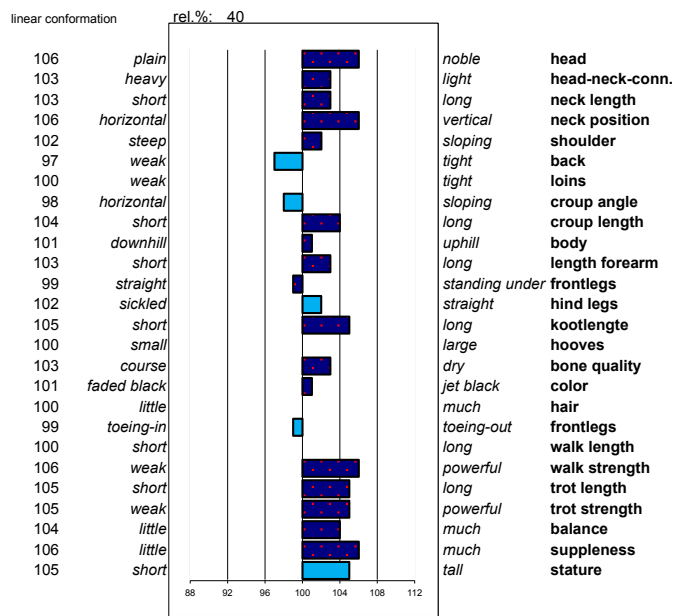

waarderende exterieurkenmerken									
type	frame	feet & legs			walk	trot	total		
108	107	104			104	105	106		
ABFP									
rel.	walk	trot	canter	riding	driving	showdr.	werkl.	total	
0	0	0	0	0	0	0	0	0	

Hedser 465

2E+08
born: 08-05-02
s.: Adel 357
m.: Hasjem
mgs Ouke 313
mggs Bjinse 241
marks allowed: 25,0%
not allowed: 0,0%