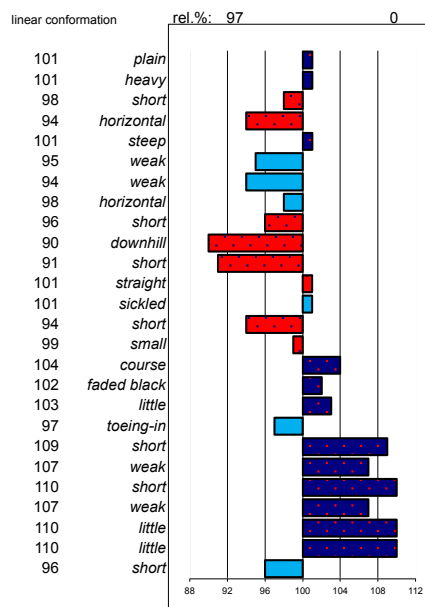

type	frame	feet & legs	walk	trot	total
99	98	104	107	106	103
ABFP					
rel.	walk	trot	canter	riding	showdr.
88	106	101	102	102	101
					103

Sjaard 320

198900821
born: 08-03-89
s.: Djurre 284 mgs mggs
m.: Fokeltsje Reitse 272 Ritske 202

marks allowed: 11,6%
not allowed: 1,3%