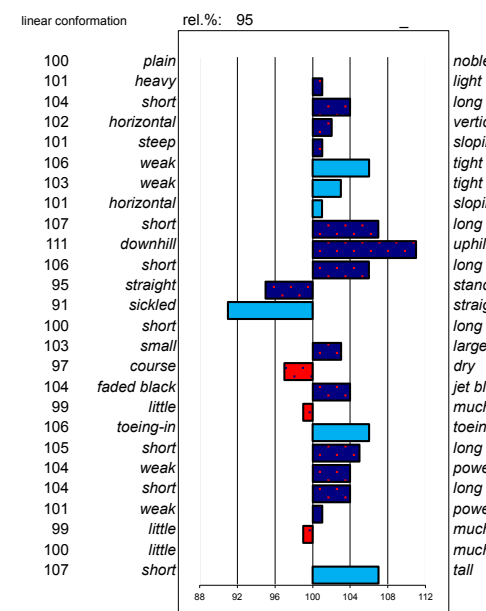

type	frame	feet & legs	walk	trot	total		
102	106	100	104	101	103		
ABFP							
rel.	walk	trot	canter	riding	driving	showdr.	total
81	103	98	100	100	101	100	100

Maiko 373
199605951 marks allowed: 6,9%
born: 08-02-96 not allowed: 1,1%
s.: Tsjerk 328 mgs mggs
m.: Wylster Barteld 292 Tamme 276