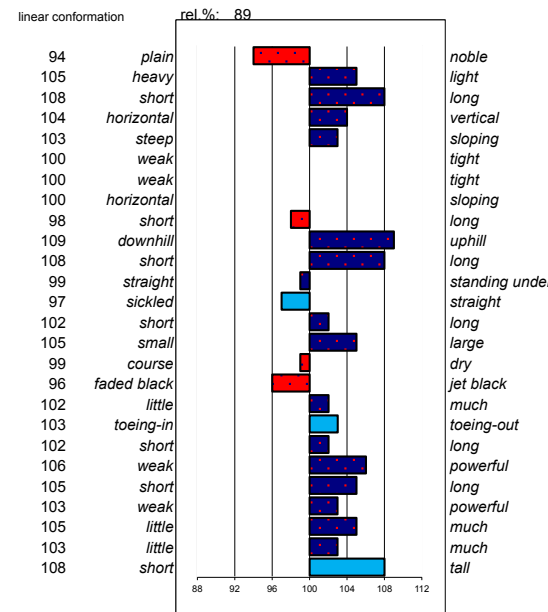

waarderende exterieurkenmerken						
type	frame	feet & legs	walk	trot	total	
101	106	102	106	103	104	
ABFP						
rel.	walk	trot	canter	riding	driving	showdr.
76	101	101	100	101	101	104
						101

Arjen 417

200009341 marks allowed: 0,0%
born: 31-03-00 not allowed: 0,0%
s.: Erik 351 mgs mggs
m.: Femke v. Hiddo Nikolaas 310 Jochem 259