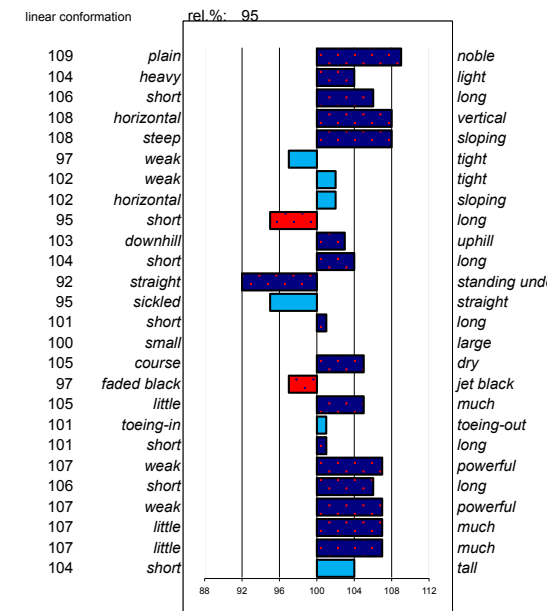

**Andries 415**

200037791 marks allowed: 5,5%  
 born: 13-06-00 not allowed: 0,7%  
 s.: Tsjerk 328 mgs mggs  
 m.: Gitte Nykle 309 Lammert 260

waarderende exterieurkenmerken						
type	frame	feet & legs	walk	trot	total	
112	106	106	106	105	107	
ABFP						
rel.	walk	trot	canter	riding	driving	showdr.
78	100	99	99	99	102	105
						100