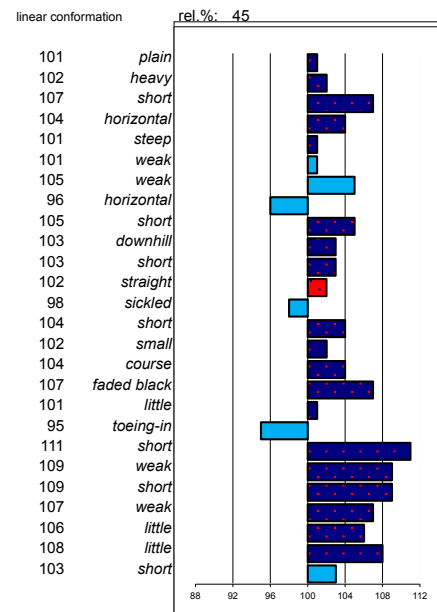

waarderende exterieurkenmerken						
type	frame	feet & legs	walk	trot	total	
103	107	105	110	106	106	
ABFP						
rel.	walk	trot	canter	riding	driving	showdr.
0	0	0	0	0	0	0

Wimer 461

200702276
born: 27-04-07 marks allowed: 3,7%
not allowed: 0,0%
s.: Hinne 427 mgs mggs
m.: Adellyke Heinsse 354 Tjimme 275