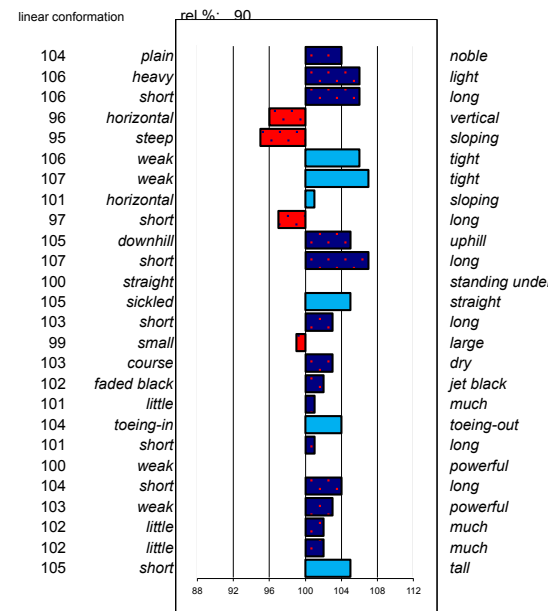

waarderende exterieurkenmerken						
type	frame	feet & legs	walk	trot	total	
101	104	103	100	102	102	
ABFP						
rel.	walk	trot	canter	riding	driving	showdr.
75	97	104	109	103	100	105
						103

Andries 415

200037791 marks allowed: 5,5%
born: 13-06-00 not allowed: 0,7%
s.: Tsjerk 328 mgs mggs
m.: Gitte Nykle 309 Lammert 260