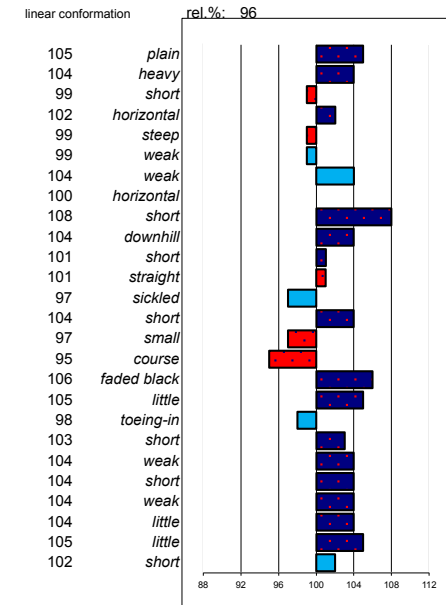

waarderende exterieurkenmerken						
type	frame	feet & legs	walk	trot	total	
105	104	99	104	104	104	104
ABFP						
rel.	walk	trot	canter	riding	driving	showdr.
83	100	100	100	100	103	102

Abel 344

199208471 marks allowed: 0,9%
born: 18-04-92 not allowed: 0,9%
s.: Reitse 272 mgs mggs
m.: Lisanne Wessel 237 Cobus 248