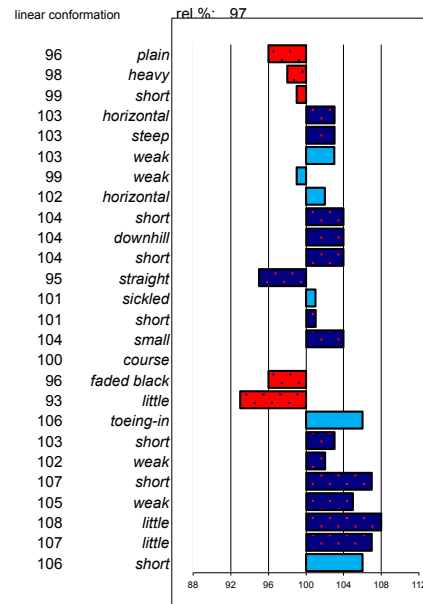

waarderende exterieurkenmerken						
type	frame	feet & legs	walk	trot	total	
100	104	102	102	104	102	102
ABFP						
rel.	walk	trot	canter	riding	driving	showdr.
87	102	103	98	100	102	104

Fêde 350

199301471 marks allowed: 1,0%
born: 11-04-93 not allowed: 0,0%
s.: Jelmer 297 mgs mggs
m.: Ursel Hearke 254 Wessel 237