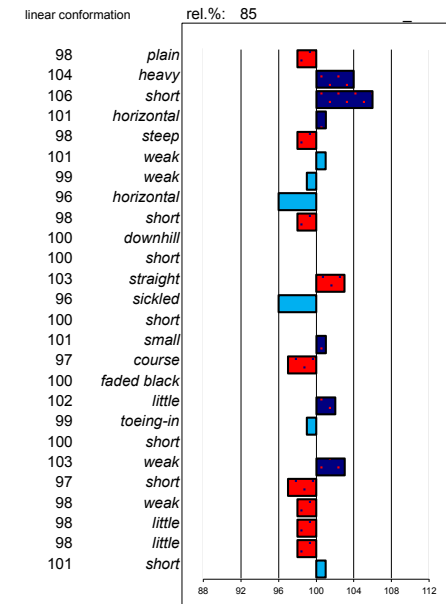

waarderende exterieurkenmerken						
type	frame	feet & legs	walk	trot	total	
101	101	98	101	98	98	100
ABFP						
rel.	walk	trot	canter	riding	driving	showdr.
75	97	95	96	97	96	96