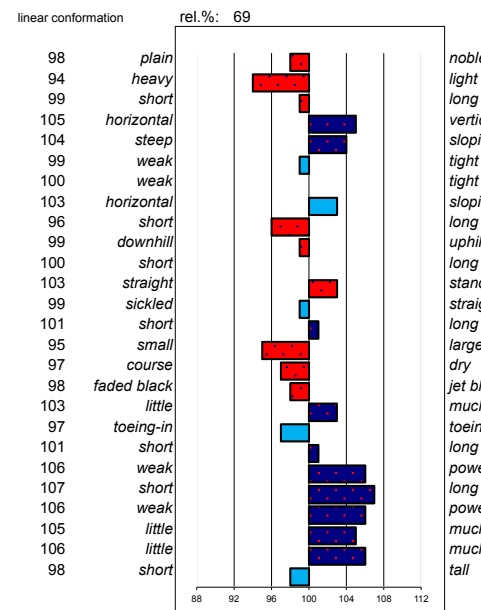

type	frame	feet & legs	walk	trot	total		
104	104	101	104	105	104		
ABFP							
rel.	walk	trot	canter	riding	driving	showdr.	total
77	106	108	109	108	104	104	107

Meinse 439

200401387 mBLks allowed: 0,6%
born: 03-04-04 not allowed: 0,0%
s.: Heinse 354 mgs mggs
m.: Femke fan Nes Dirk 298 Oege 267