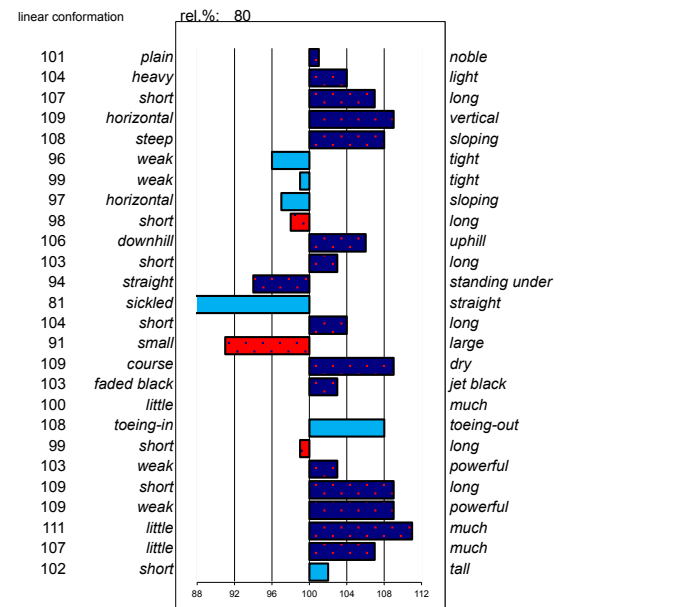

waarderende exterieurkenmerken										
type	frame	feet & legs		walk	trot	total				
107	106	100		99	107	104				
ABFP										
rel.	walk	trot	canter	riding	driving	showdr.	total			
0	0	0	0	0	0	0	0			

Norbert 444

200400578
born: 07-03-04
s.: Tsjerk 328 mgs
m.: Amalia-Annie Hearke 254 Peke 268
marks allowed: 1,0%
not allowed: 0,0%