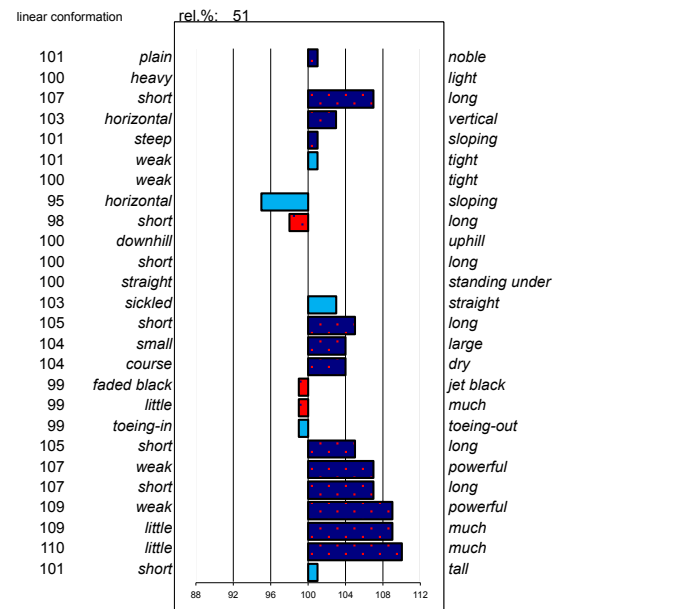

waarderende exterieurkenmerken										
type	frame	feet & legs		walk	trot	total				
101	103	105		107	107	105				
ABFP										
rel.	walk	trot	canter	riding	driving	showdr.	total			
0	0	0	0	0	0	0	0			

Reinder 452

200500407 marks allowed: 1,1%
born: 27-02-05 not allowed: 0,5%
s.: Aan 416 mgs mggs
m.: Trynke B. Sierk 326 Ludse 305