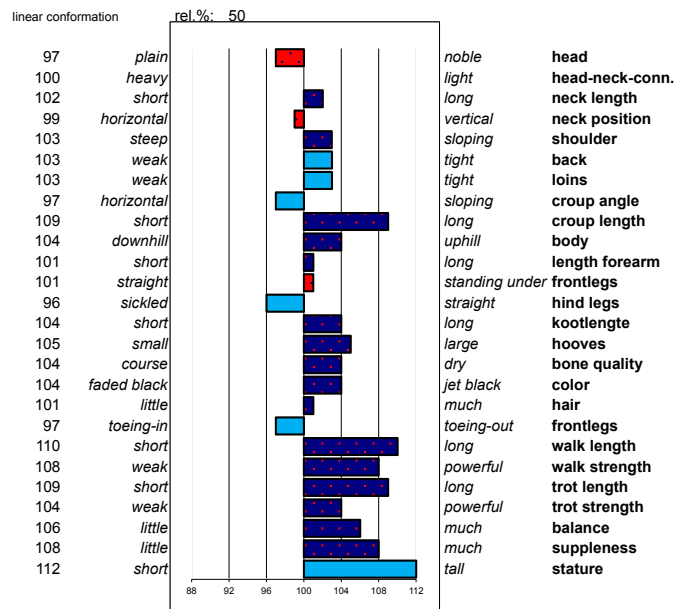

waarderende exterieurkenmerken										
type	frame	feet & legs		walk	trot	total				
101	104	104		108	106	105				
ABFP										
rel.	walk	trot	canter	riding	driving	showdr.	total			
0	0	0	0	0	0	0	0			

Sake 449

200503180 marks allowed: 6,4%
born: 13-05-05 not allowed: 1,1%
s.: Doaitsen 420 mgs mggs
m.: Teuntsje fan Sr Rypke 321 Gaije 295