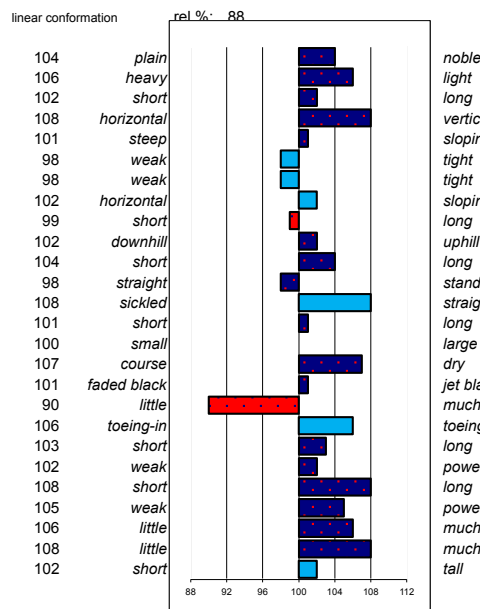

Stallions approved on progeny

Teeuwis 389

199804091 marks allowed: 0,6%
born: 14-03-98 not allowed: 0,2%
s.: Fetse 349 mgs mggs
m.: Anke van 't Lee Reitse 272 Doeke 287

waarderende exterieurkenmerken						
type	frame	feet & legs		walk	trot	total
104	104	105		103	105	104
ABFP						
rel.	walk	trot	canter	riding	driving	showdr.
77	103	105	104	105	105	108
						105

Ulbert 390

199809241 marks allowed: 1,2%
born: 05-04-98 not allowed: 2,4%
s.: Sierk 326 mgs mggs
m.: Famke D. Leffert 306 Ritske 202