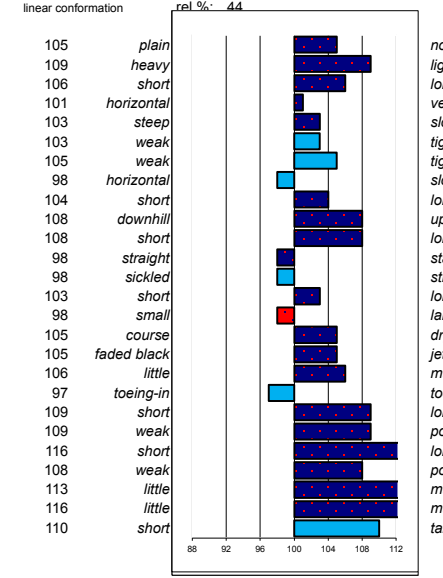

Epke 474

200903966
born: 06-01-09
s.: Beart 411 mgs mggs
m.: Klaske Evaa Anton 343 Reitse 272

type	frame	feet & legs	walk	trot	total		
111	110	105	109	108	109		
ABFP							
rel.	walk	trot	canter	riding	driving	showdr.	total
0	0	0	0	0	0	0	0