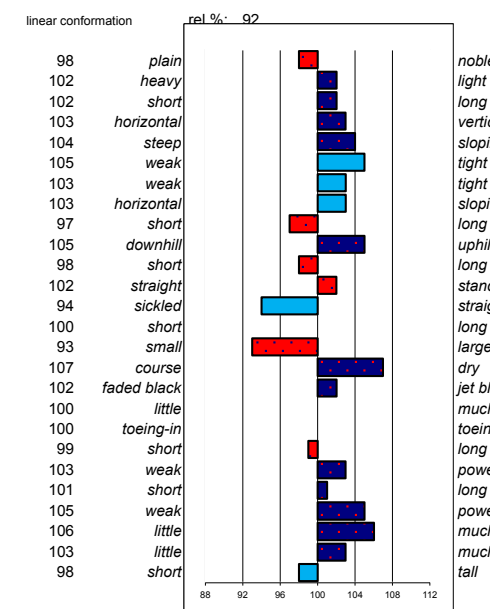

waarderende exterieurkenmerken						
type	frame	feet & legs		walk	trot	total
102	104	105		102	104	103
ABFP						
rel.	walk	trot	canter	riding	driving	showdr.
76	100	102	97	101	100	102
						100