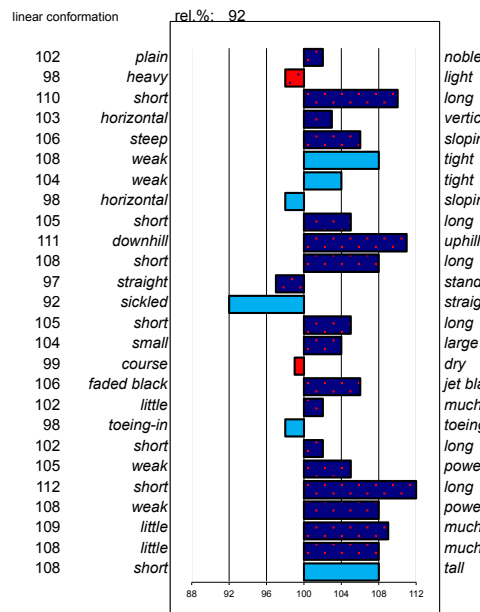

waarderende exterieurkenmerken						
type	frame	feet & legs	walk	trot	total	
105	109	103	104	107	106	
ABFP						
rel.	walk	trot	canter	riding	driving	showdr.
79	99	102	108	103	103	106

Haitse 425

200231761 marks allowed: 0,8%
born: 11-05-02 not allowed: 0,7%
s.: Jasper 366 mgs mggs
m.: Jeldau fan 'e W Rypke 321 Lute 304