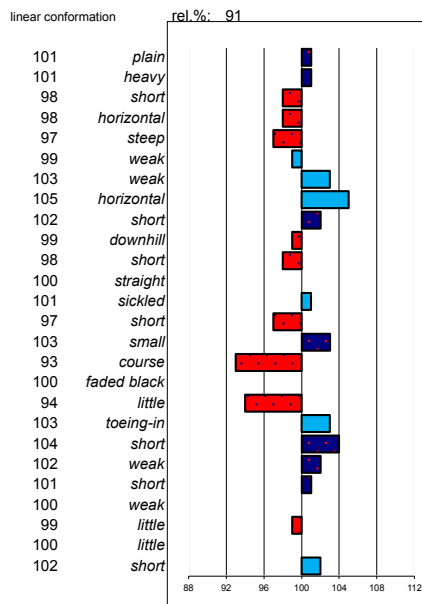

waarderende exterieurkenmerken						
type	frame	feet & legs	walk	trot	total	
98	100	97	101	99	99	
ABFP						
rel.	walk	trot	canter	riding	driving	showdr.
68	101	103	103	103	102	101

Brandus 345

199209121 marks allowed: 6,2%
born: 13-05-92 not allowed: 0,8%
s.: Reitse 272 mgs mggs
m.: Hoogheid Oege 267 Freakr 218