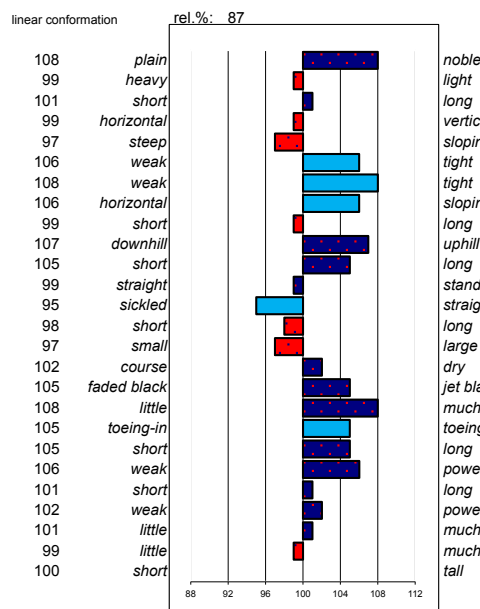

waarderende exterieurkenmerken						
type	frame	feet & legs		walk	trot	total
106	104	104		105	101	104
ABFP						
rel.	walk	trot	canter	riding	driving	showdr.
74	98	101	105	101	98	101
						101

Feike 395

199306571 marks allowed: 5,7%
born: 09-04-93 not allowed: 0,7%
s.: Feitse 293 mgs mggs
m.: Jelsje Naen 264 Ritske 202