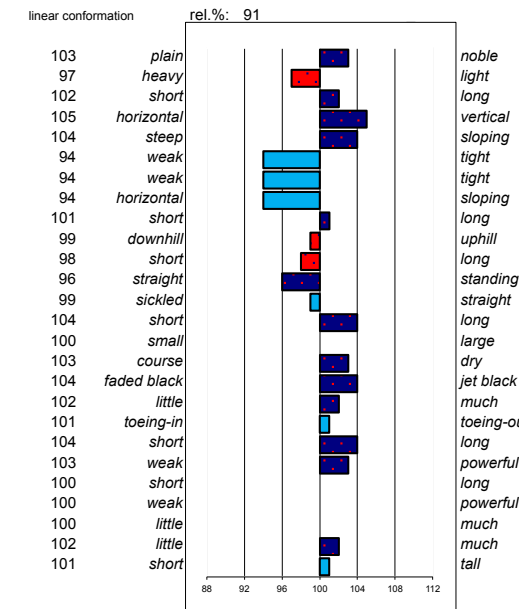

type	frame	feet & legs	walk	trot	total		
105	102	103	103	99	102		
ABFP							
rel.	walk	trot	canter	riding	driving	showdr.	total
76	103	105	101	102	105	108	104

Folkert 353
199302821 marks allowed: 5,4%
born: 28-02-93 not allowed: 3,1%
s.: Feitse 293 mgs mggs
m.: Leentsje J. Wessel 237 Hearke 254