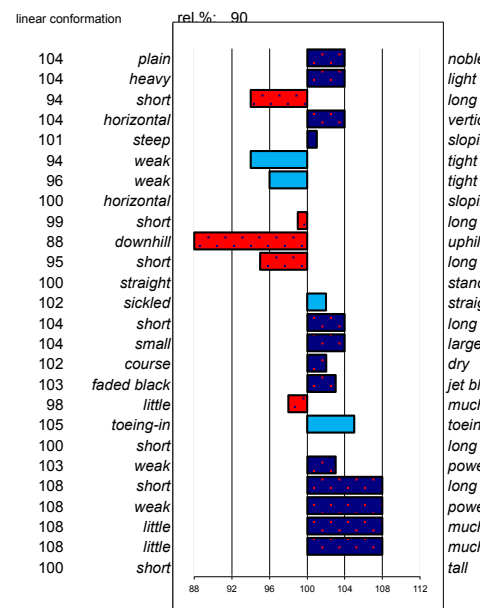

waarderende exterieurkenmerken					
type	frame	feet & legs	walk	trot	total
103	98	105	104	108	104
ABFP					
rel.	walk	trot	canter	riding	driving showdr.
77	97	108	107	107	105
					105
					105

Mintse 384

199633551 marks allowed: 4,8%
born: 02-03-96 not allowed: 0,3%
s.: Leffert 306 mgs mggs
m.: Jieldou Lammert 260 Freak 218