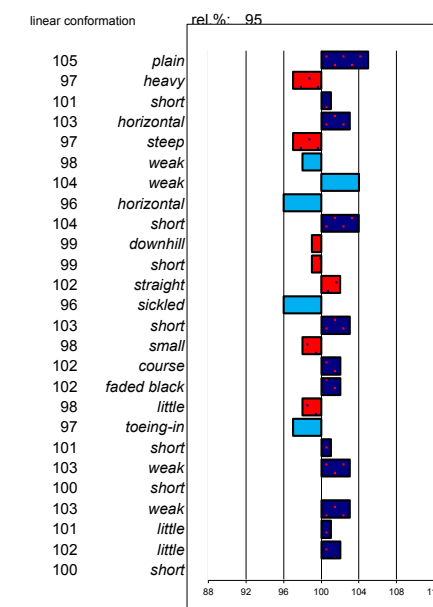

type	frame	feet & legs	walk	trot	total
101	100	102	103	102	102
ABFP					
rel.	walk	trot	canter	riding	showdr.
78	102	103	100	100	103
					106
					102