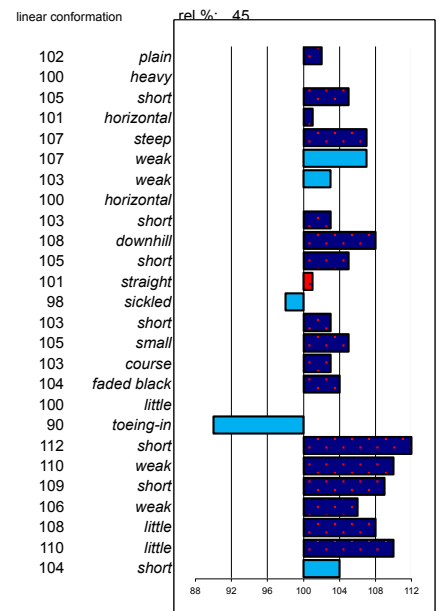

waarderende exterieurkenmerken						
type	frame	feet & legs	walk	trot	total	
106	108	105	108	106	107	
ABFP						
rel.	walk	trot	canter	riding	driving	showdr.
0	0	0	0	0	0	0

Tonjes 459

200601244
born: 12-03-06 marks allowed: 0,0%
not allowed: 0,0%
s.: Anton 343 mgs mggs
m.: Tjallina W. Ulke 338 Leffert 306