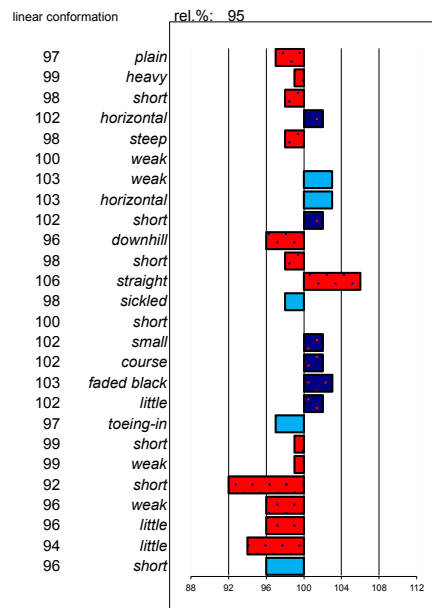

type	frame	feet & legs	walk	trot	total
99	99	100	99	96	98
ABFP					
rel.	walk	trot	canter	riding	showdr.
66	101	99	103	100	99
					100
					101

Ritse 322

198909021
born: 24-05-89
s.: Oege 267 mgs mggs
m.: Katterine Hotse 223 Ulrig 204

marks allowed: 2,0%
not allowed: 3,0%