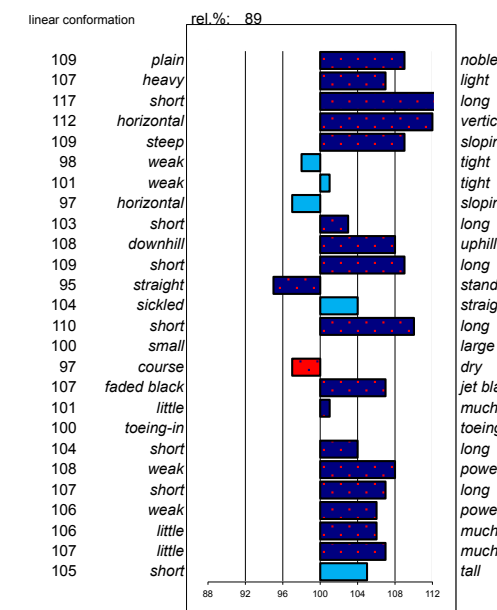

type	frame	feet & legs	walk	trot	total		
111	111	100	105	105	107		
ABFP							
rel.	walk	trot	canter	riding	driving	showdr.	total
78	108	108	111	109	107	106	108

Loadewyk 431

200303203 marks allowed: 6,8%
born: 31-03-03 not allowed: 1,8%
s.: Tsjerk 328 mgs mggs
m.: Marianne van c Jurjen 303 Naen 264