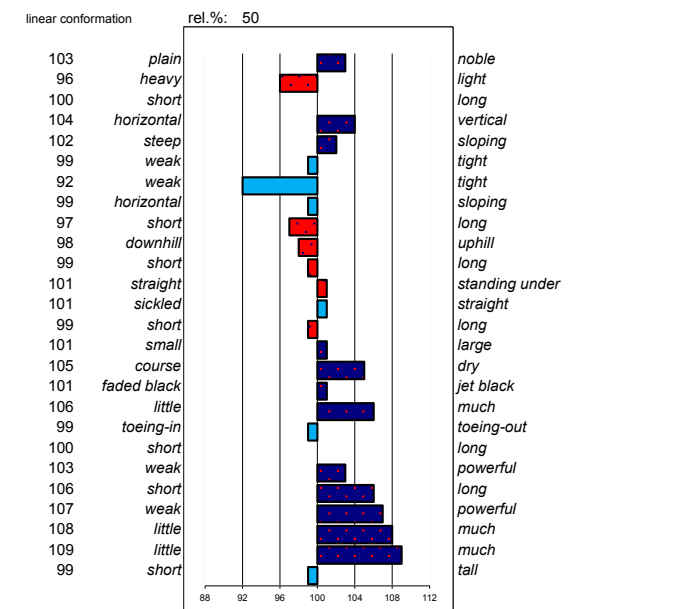

**Sjouke 453**

200503310 marks allowed: 0,3%  
 born: 06-05-05 not allowed: 0,0%  
 s.: Doaitsen 420 mgs mggs  
 m.: Wiefkje V. Jelte 365 Leffert 306

waarderende exterieurkenmerken										
type	frame	feet & legs		walk	trot	total				
106	104	105		104	107	105				
ABFP										
rel.	walk	trot	canter	riding	driving	showdr.	total			
0	0	0	0	0	0	0	0			