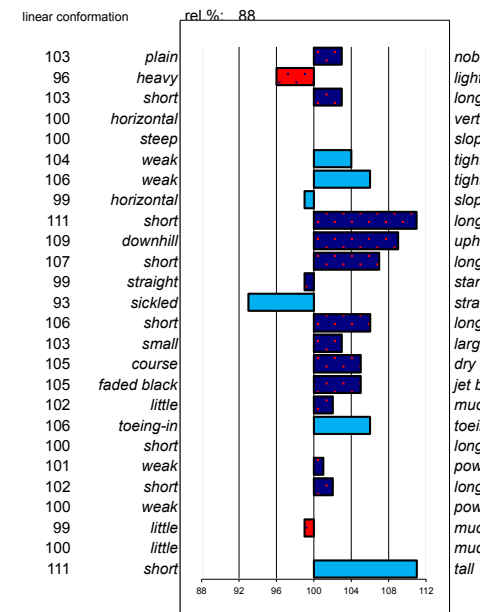

waarderende exterieurkenmerken						
type	frame	feet & legs	walk	trot	total	
104	108	102	100	101	103	
ABFP						
rel.	walk	trot	canter	riding	driving	showdr.
79	104	102	107	104	103	99