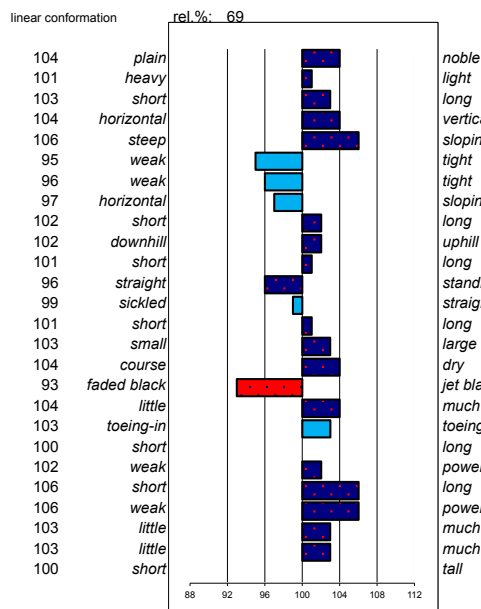

type	frame	feet & legs	walk	trot	total		
107	103	104	100	104	104		
ABFP							
rel.	walk	trot	canter	riding	driving	showdr.	total
77	101	102	102	103	100	99	101

Jesse 435

200300388 marks allowed: 2,7%
born: 02-03-03 not allowed: 1,4%
s.: Leffert 306 mgs mggs
m.: Jildau J. Doeke 287 Wessel 237