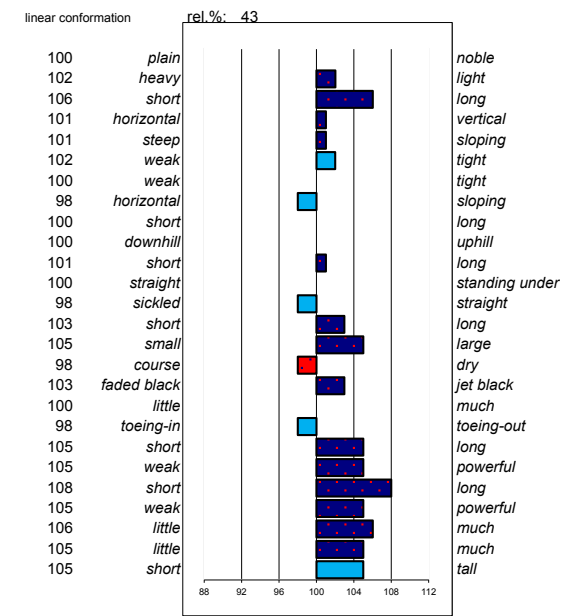

Wolvert 467

200701371  
 born: 05-04-07  
 s.: Felle 422  
 m.: Fetske van de I Jakob 302  
 mgs  
 mggs Jurjen 303  
 marks allowed: nvt  
 not allowed: nvt

waarderende exterieurkenmerken									
type	frame	feet & legs			walk	trot	total		
102	102	100			106	104	103		
ABFP									
rel.	walk	trot	canter	riding	driving	showdr.	total		
0	0	0	0	0	0	0	0		