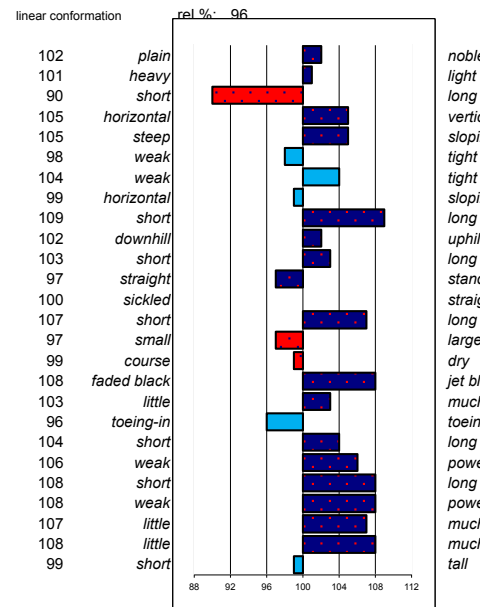

waarderende exterieurkenmerken					
type	frame	feet & legs	walk	trot	total
106	105	104	104	106	105
ABFP					
rel.	walk	trot	canter	riding	driving showdr.
81	98	101	104	102	102
					100
					101

Ielke 382

199405751 marks allowed: 1,1%
born: 14-05-94 not allowed: 0,3%
s.: Nykle 309 mgs mggs
m.: Imkje Tsjalling 235 Ewoud 250