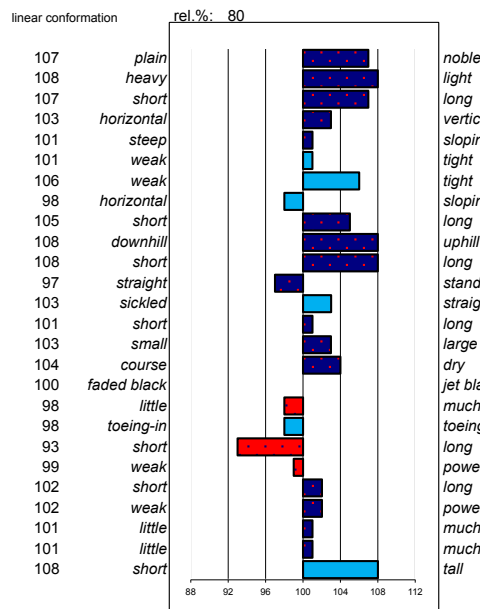

type	frame	feet & legs	walk	trot	total		
107	110	107	97	102	104		
ABFP							
rel.	walk	trot	canter	riding	driving	showdr.	total
77	97	103	104	103	99	100	101

Jense 432

200303947 marks allowed: 0,0%
born: 04-04-03 not allowed: 0,0%
s.: Sierk 326 mgs mggs
m.: Sonja van het t Leffert 306 Reitse 272