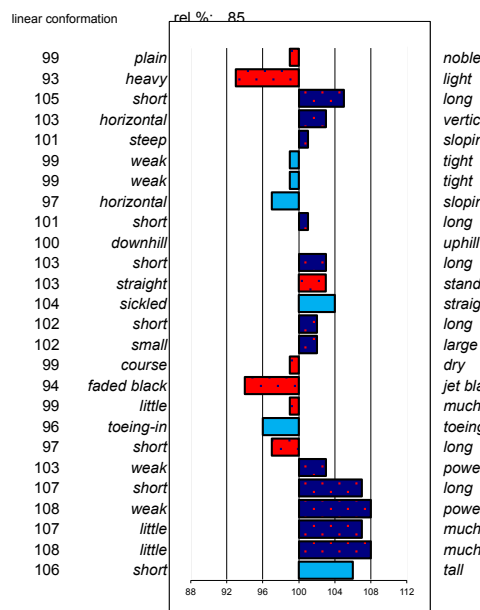

Stallions approved on progeny

Hinne 427

200245901 marks allowed: 4,0%
born: 07-06-02 not allowed: 0,3%
s.: Tsjerk 328 mgs mggs
m.: Anke Falke 291 Hearke 254

type	frame	feet & legs	walk	trot	total		
101	105	103	101	106	103		
ABFP							
rel.	walk	trot	canter	riding	driving	showdr.	total
80	104	102	105	105	105	101	104

Jorn 430

200300438 marks allowed: 0,0%
born: 27-02-03 not allowed: 0,8%
s.: Fabe 348 mgs mggs
m.: Anke R. Feitse 293 Naen 264