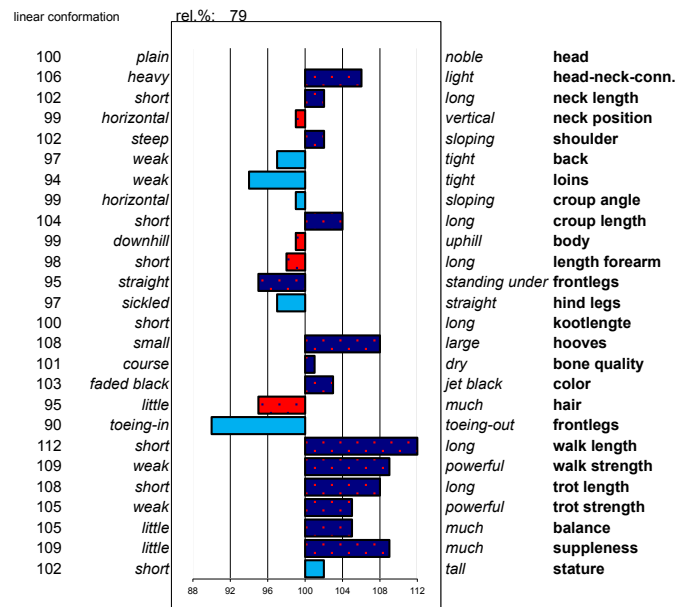

waarderende exterieurkenmerken										
type	frame	feet & legs		walk	trot	total				
102	101	101		110	105	105				
ABFP										
rel.	walk	trot	canter	riding	driving	showdr.	total			
0	0	0	0	0	0	0	0			

Maurus 441

200403319
born: 29-04-04
s.: Tsjalke 397 mgs
m.: Wytske van de Krist 358 Jelmer 297
marks allowed: 1,2%
not allowed: 0,5%