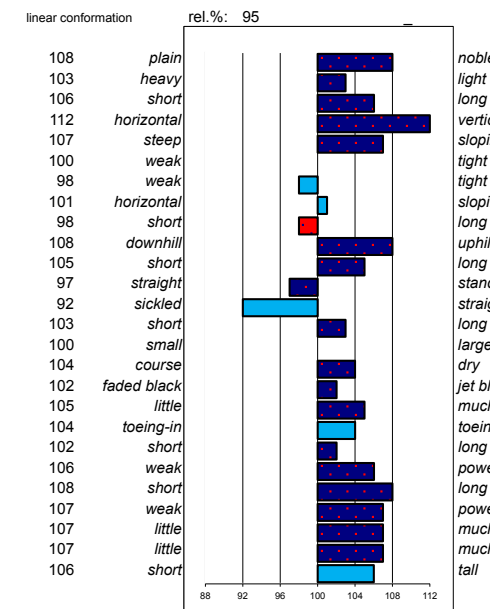

**Tsjalke 397**

199821321 marks allowed: 1,2%  
 born: 27-04-98 not allowed: 1,0%  
 s.: Leffert 306 mgs mggs  
 m.: Selma fan 'e G Doeke 287 Tsjalling 235

waarderende exterieurkenmerken						
type	frame	feet & legs		walk	trot	total
111	107	105		104	106	107
ABFP						
rel.	walk	trot	canter	riding	driving	showdr.
76	101	101	102	99	103	108
						102