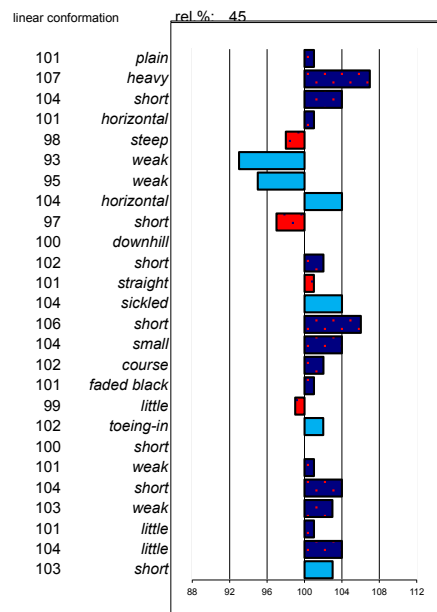

waarderende exterieurkenmerken						
type	frame	feet & legs	walk	trot	total	
102	99	100	100	103	101	
ABFP						
rel.	walk	trot	canter	riding	driving	showdr.
0	0	0	0	0	0	0

Uwe 458

200602284
born: 19-04-06 marks allowed: 4,1%
not allowed: 0,0%
s.: Beart 411 mgs mggs
m.: Rimkje B.L. Bonne 341 Lute 304