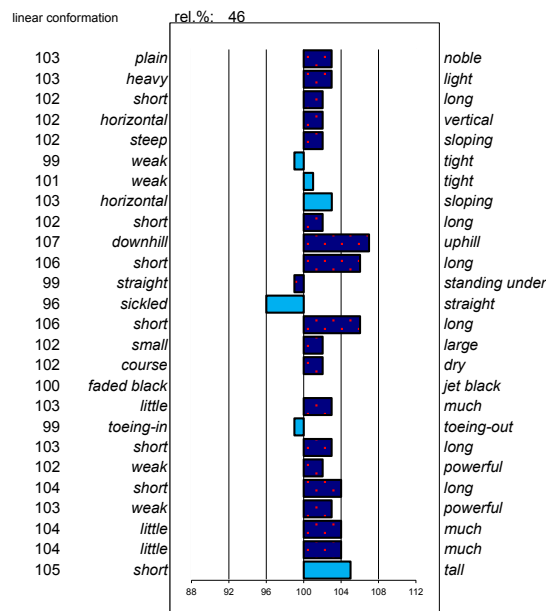

waarderende exterieurkenmerken									
type	frame	feet & legs			walk	trot	total		
103	105	101			100	103	102		
ABFP									
rel.	walk	trot	canter	riding	driving	showdr.	total		
0	0	0	0	0	0	0	0		

Thorben 466

2E+08
born: 23-02-06
s.: Ielke 382
m.: Hester fan Fjild Sape 381
mgs
mggs Brandus 345
marks allowed: 0,0%
not allowed: 0,0%