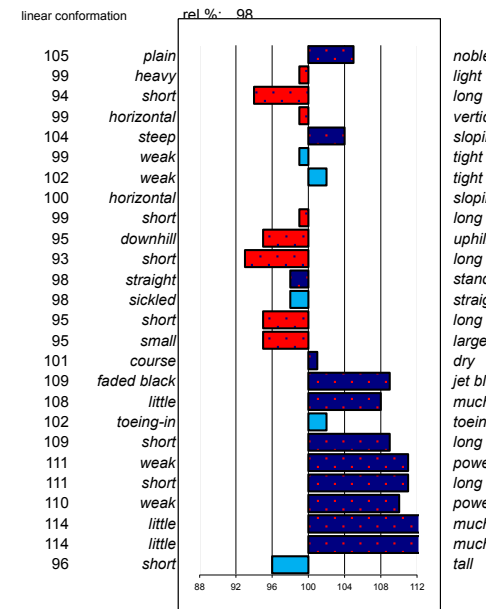

type	frame	feet & legs	walk	trot	total		
106	103	104	111	108	107		
ABFP							
rel.	walk	trot	canter	riding	driving	showdr.	total
87	107	109	106	108	109	109	108

Karel 370
199510851 marks allowed: 1,8%
born: 26-02-95 not allowed: 2,1%
s.: Nammen 308 mgs mggs
m.: Fabiolaa Reitse 272 Ygram 240