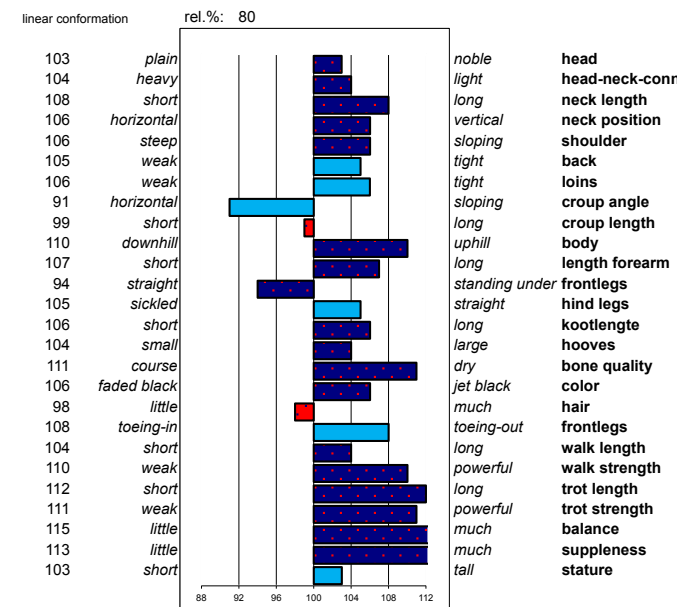

**Norbert 444**

200400578  
 born: 07-03-04  
 s.: Tsjerk 328 mgs  
 m.: Amalia-Annie Hearke 254 Peke 268  
 marks allowed: 1,0%  
 not allowed: 0,0%

waarderende exterieurkenmerken										
type	frame	feet & legs		walk	trot	total				
108	113	108		107	110	109				
ABFP										
rel.	walk	trot	canter	riding	driving	showdr.	total			
0	0	0	0	0	0	0	0			