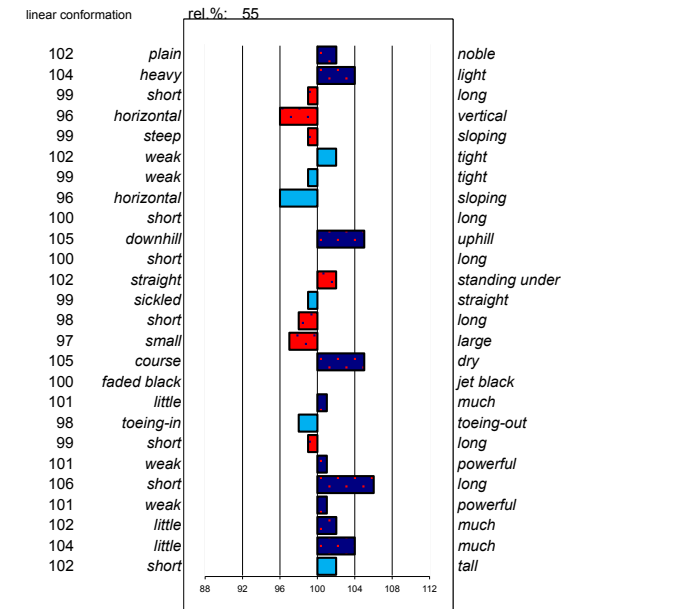

waarderende exterieurkenmerken										
type	frame	feet & legs		walk	trot	total				
100	99	102		100	103	101				
ABFP										
rel.	walk	trot	canter	riding	driving	showdr.	total			
0	0	0	0	0	0	0	0			

Pier 448

200501700 marks allowed: 7,3%
born: 14-04-05 not allowed: 0,3%
s.: Beart 411 mgs mggs
m.: Jikke N. Aiso 279 Mark 232