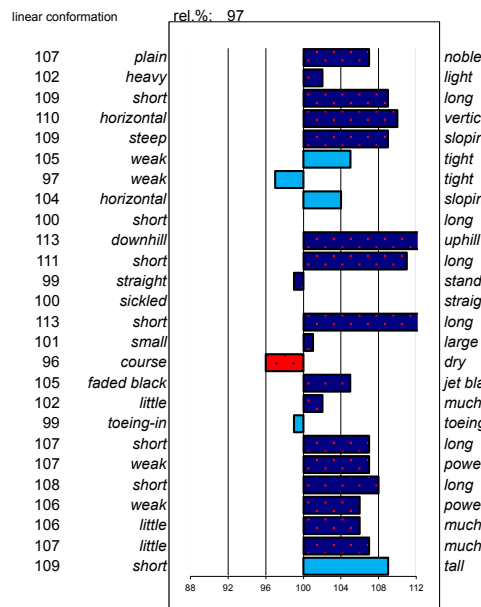

waarderende exterieurkenmerken					
type	frame	feet & legs	walk	trot	total
110	111	101	107	105	107
ABFP					
rel.	walk	trot	canter	riding	driving showdr.
83	101	103	102	102	104
					106
					103

Sape 381

199732061 marks allowed: 1,5%
born: 06-07-97 not allowed: 1,5%
s.: Fabe 348 mgs mggs
m.: Olcha Feitse 293 Naen 264