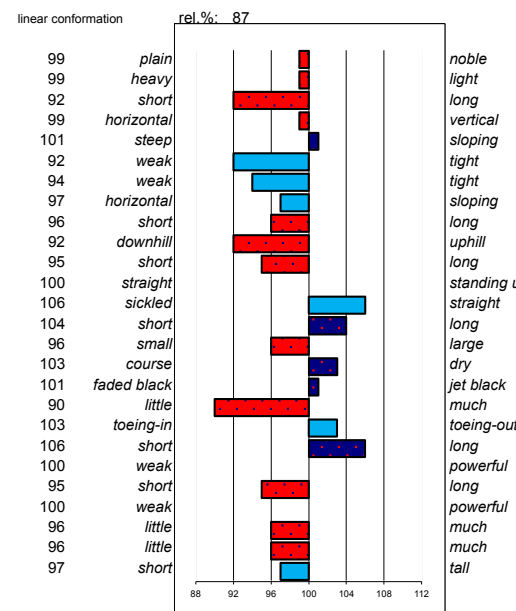

type	frame	feet & legs	walk	trot	total		
96	96	98	102	99	99		
ABFP							
rel.	walk	trot	canter	riding	driving	showdr.	total
78	105	99	105	102	101	98	102

Lolke 371
199516791 marks allowed: 0,6%
born: 30-06-95 not allowed: 0,9%
s.: Oege 267 mgs mggs
m.: Zwaantje F. Reitse 272 Oepke 266