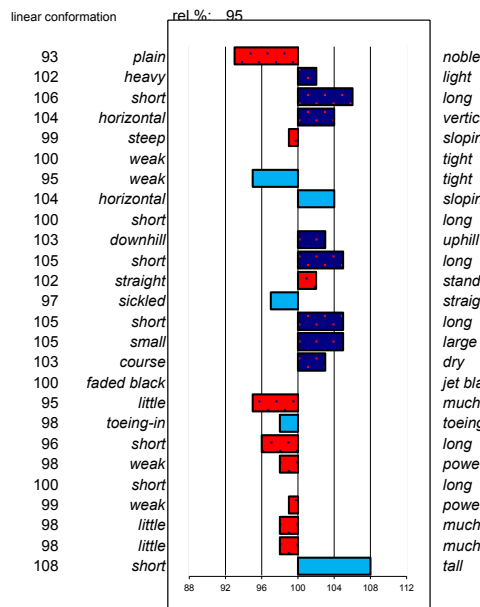

Stallions approved on progeny

Nanning 374

199617561 marks allowed: 0,9%
born: 02-05-96 not allowed: 0,6%
s.: Teunis 332 mgs mggs
m.: Sierda Feitse 293 Oege 267

waarderende exterieurkenmerken					
type	frame	feet & legs	walk	trot	total
100	103	103	99	99	100
ABFP					
rel.	walk	trot	canter	riding	driving showdr.
78	100	99	101	101	102
					98
					100

Onne 376

199619181 marks allowed: 0,3%
born: 30-07-96 not allowed: 0,1%
s.: Leffert 306 mgs mggs
m.: Ytsje Hearke 254 Wessel 237