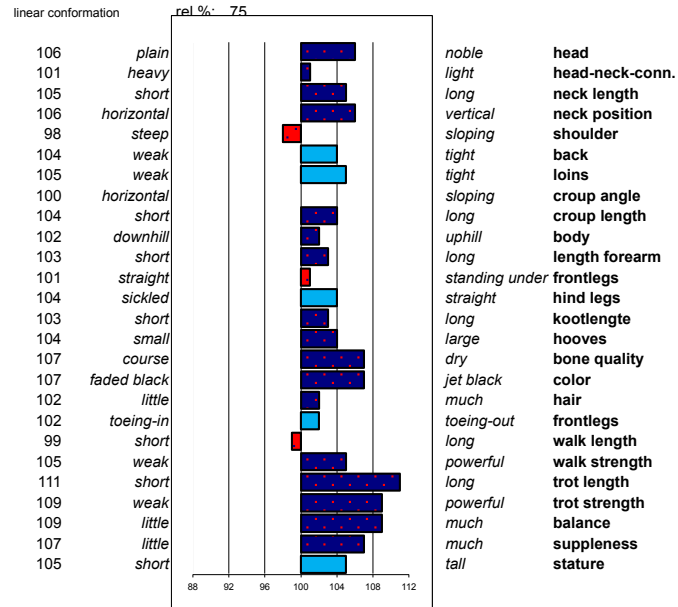

Stallions not yet approved on progeny

Maurits 437

200400178
born: 19-02-04
s.: Ulbert 390 mgs
m.: Wendy fan it Pr Ulke 338 Jurjen 303
marks allowed: 1,0%
not allowed: 0,3%

waarderende exterieurkenmerken										
type	frame	feet & legs		walk	trot	total				
107	107	108		103	108	106				
ABFP										
rel.	walk	trot	canter	riding	driving	showdr.	total			
0	0	0	0	0	0	0	0			

Mewes 438

200401257
born: 01-04-04
s.: Teeuwis 389 mgs
m.: Oekje-Vrouwke Oege 267 Leffert 306
marks allowed: 2,0%
not allowed: 0,0%