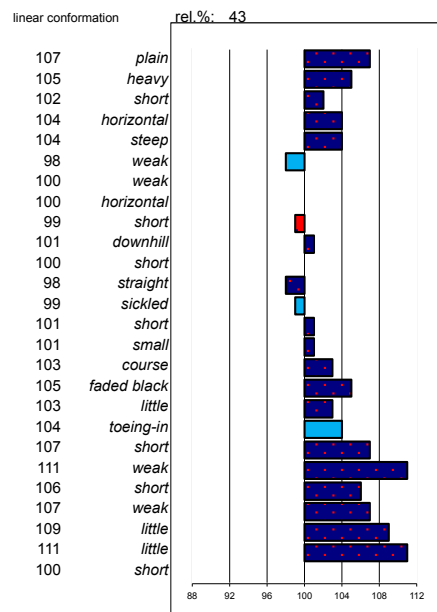

waarderende exterieurkenmerken						
type	frame	feet & legs	walk	trot	total	
109	106	104	109	107	108	
ABFP						
rel.	walk	trot	canter	riding	driving	showdr.
0	0	0	0	0	0	0

Tjalbert 460

200600983
born: 28-03-06 marks allowed: 0,0%
not allowed: 0,0%
s.: Beart 411 mgs mggs
m.: Grevinne fan Li Ulke 338 Melle 311