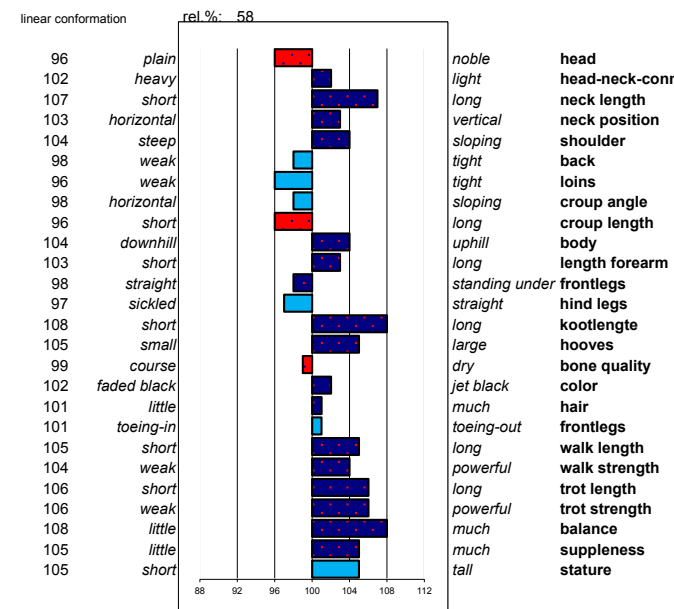

waarderende exterieurkenmerken										
type	frame	feet & legs		walk	trot	total				
103	101	101		105	106	104				
ABFP										
rel.	walk	trot	canter	riding	driving	showdr.	total			
0	0	0	0	0	0	0	0			

Sjouke 453

200503310 marks allowed: 0,3%
born: 06-05-05 not allowed: 0,0%
s.: Doaitsen 420 mgs mggs
m.: Wiefkje V. Jelte 365 Leffert 306