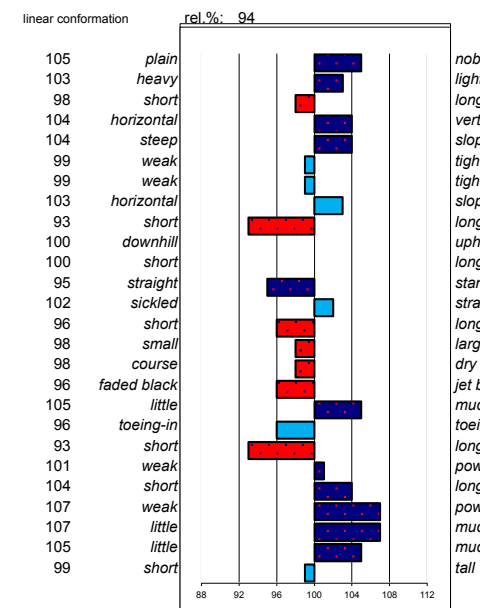

waarderende exterieurkenmerken					
type	frame	feet & legs	walk	trot	total
107	103	101	98	106	103
ABFP					
rel.	walk	trot	canter	riding	driving showdr.
75	100	105	106	105	105
					105
					104