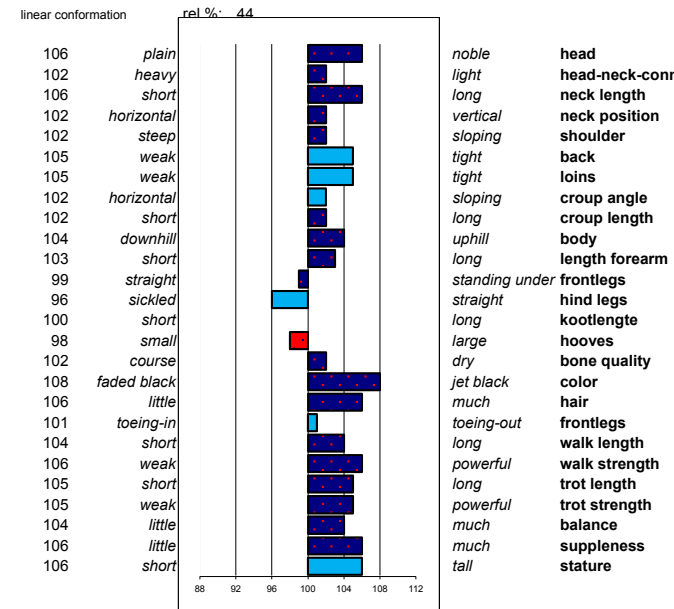

waarderende exterieurkenmerken										
type	frame	feet & legs		walk	trot	total				
108	105	104		104	106	106				
ABFP										
rel.	walk	trot	canter	riding	driving	showdr.	total			
0	0	0	0	0	0	0	0			

Anders 451

200014251 marks allowed: 1,6%
born: 26-03-00 not allowed: 1,1%
s.: Adel 357 mgs mggs
m.: Hanneke v.d. H Ouke 313 Bjinse 241