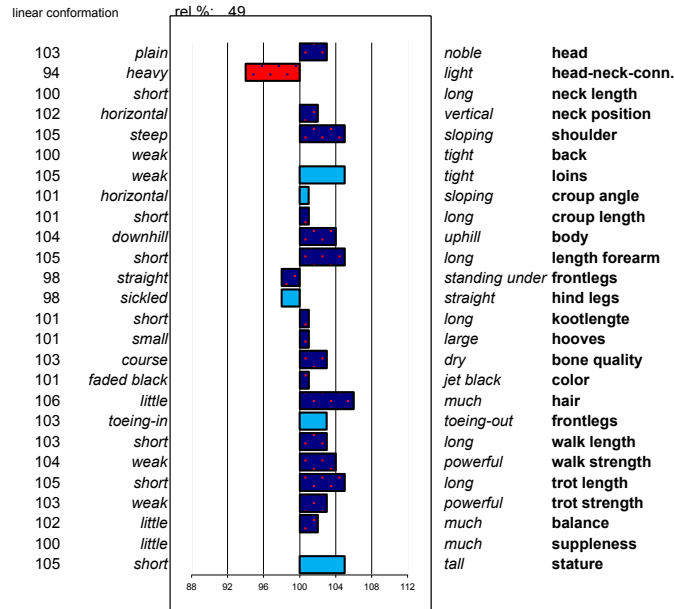

Stallions not yet approved on progeny

Sjerp 446

200501158 marks allowed: 4,8%
born: 29-03-05 not allowed: 0,0%
s.: Andries 415 mgs mggs
m.: Christa van Kre Pike 316 Oege 267

waarderende exterieurkenmerken										
type	frame	feet & legs		walk	trot	total				
106	103	103		105	103	104				
ABFP										
rel.	walk	trot	canter	riding	driving	showdr.	total			
0	0	0	0	0	0	0	0			

Stendert 447

200501629 marks allowed: 2,0%
born: 30-03-05 not allowed: 2,4%
s.: Andries 415 mgs mggs
m.: Aukje Boszorg Piter 312 Lammert 260