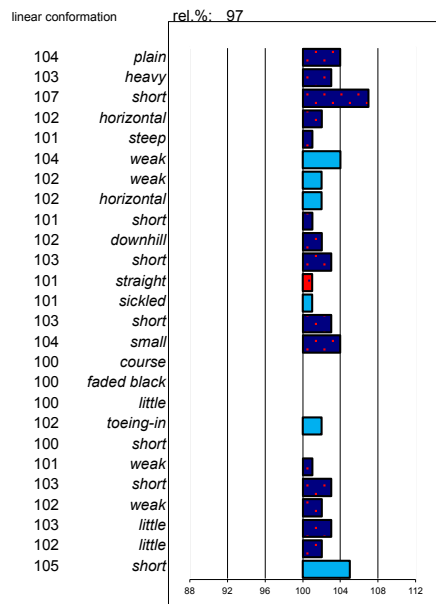

waarderende exterieurkenmerken						
type	frame	feet & legs	walk	trot	total	
103	103	102	101	102	102	102
ABFP						
rel.	walk	trot	canter	riding	driving	showdr.
84	97	104	103	104	102	105

Fetse 349

199303791 marks allowed: 2,1%
born: 03-04-93 not allowed: 0,1%
s.: Fetse 293 mgs mggs
m.: Ordina B. Djurre 284 Reitse 272