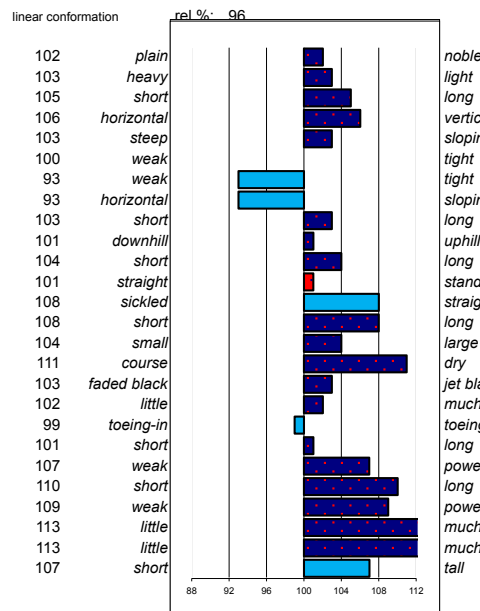

waarderende exterieurkenmerken						
type	frame	feet & legs	walk	trot	total	
105	107	109	105	108	107	
ABFP						
rel.	walk	trot	canter	riding	driving	showdr.
78	107	106	102	104	106	105

Fridse 423

200120351 marks allowed: 14,2%
born: 26-04-01 not allowed: 5,8%
s.: Teunis 332 mgs mggs
m.: Lobke Y. Nammen 308 Jochem 259