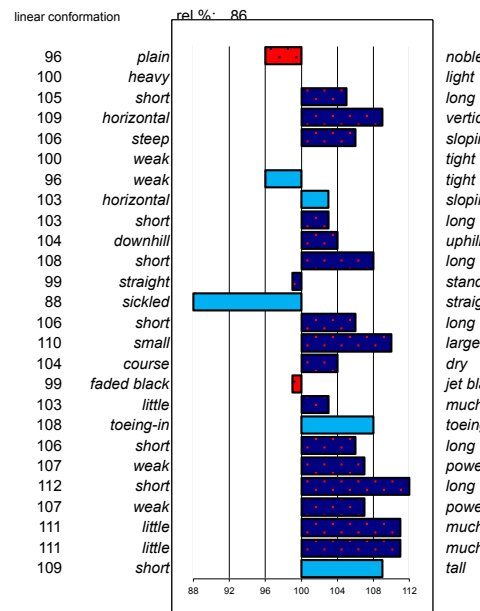

waarderende exterieurkenmerken						
type	frame	feet & legs	walk	trot	total	
105	105	104	107	107	106	
ABFP						
rel.	walk	trot	canter	riding	driving	showdr.
78	102	102	104	103	103	102

Harmen 424

200223361 marks allowed: 0,5%
born: 28-04-02 not allowed: 1,1%
s.: Teunis 332 mgs mggs
m.: Jildau Oege 267 Hearke 254