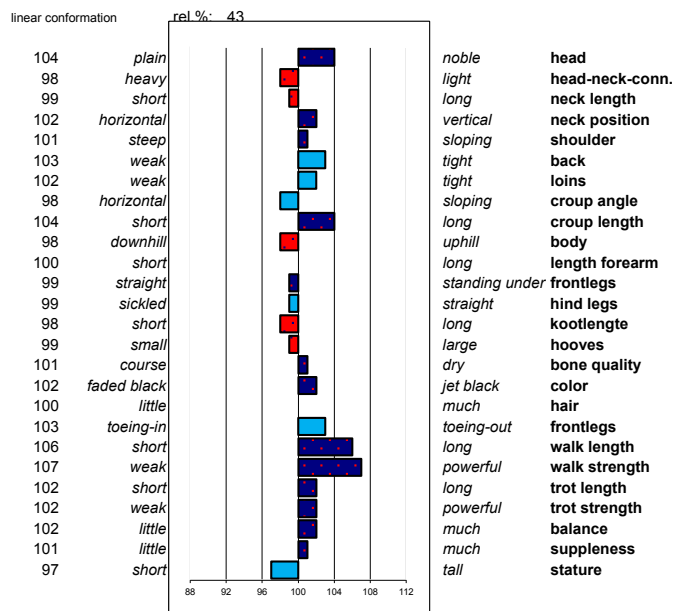

Stallions not yet approved on progeny

Wytse 462

200703039
born: 04-05-07
s.: Arjen 417
m.: Wilinda K.
mgs Oege 267
mggs Reitse 272
marks allowed: 0,0%
not allowed: 0,0%

waarderende exterieurkenmerken									
type	frame	feet & legs			walk	trot	total		
104	105	103			108	103	105		
ABFP									
rel.	walk	trot	canter	riding	driving	showdr.	total		
0	0	0	0	0	0	0	0		

Wylster 463

200704635
born: 11-06-07
s.: Rindert 406
m.: Jeldau fan 'e W Rypke 321
mgs
mggs Lute 304
marks allowed: 2,4%
not allowed: 0,0%