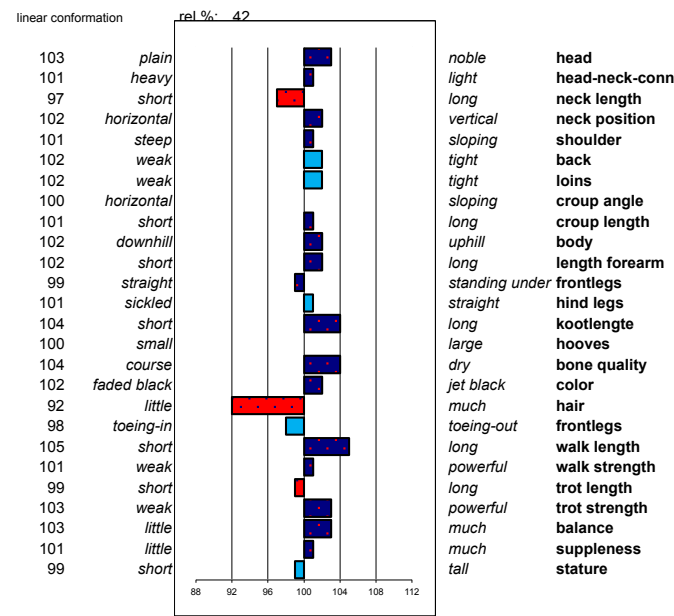

waarderende exterieurkenmerken									
type	frame	feet & legs			walk	trot	total		
101	102	103			103	102	102		
ABFP									
rel.	walk	trot	canter	riding	driving	showdr.	total		
0	0	0	0	0	0	0	0		

Wolvert 467

200701371
born: 05-04-07
s.: Felle 422
m.: Fetske van de I Jakob 302
mgs
mggs Jurjen 303
marks allowed: nvt
not allowed: nvt