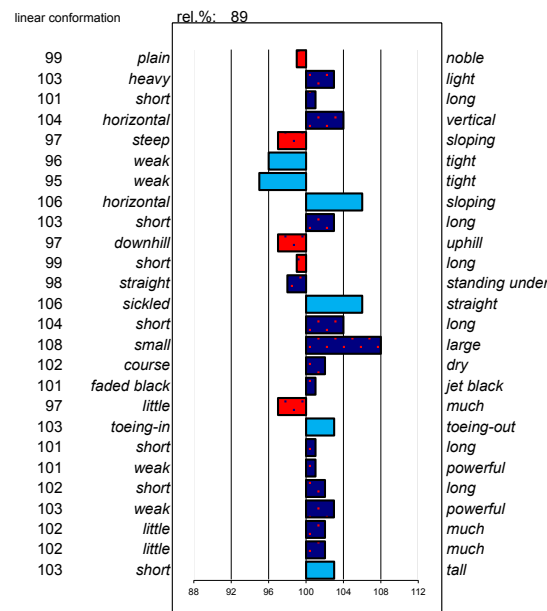

waarderende exterieurkenmerken						
type	frame	feet & legs	walk	trot	total	
99	98	102	101	102	101	
ABFP						
rel.	walk	trot	canter	riding	driving	showdr.
71	102	103	99	101	100	105
						102

Brend 413

200020671 marks allowed: 2,1%
born: 18-04-00 not allowed: 0,2%
s.: Brandus 345 mgs mggs
m.: Meta van de St Doeke 287 Tjimme 275