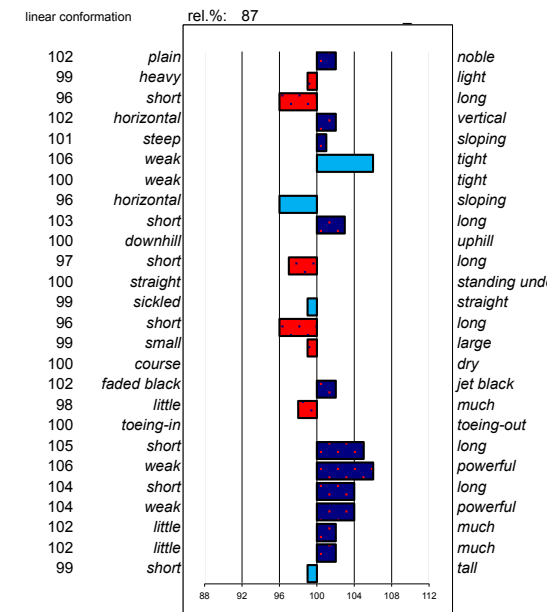

waarderende exterieurkenmerken						
type	frame	feet & legs	walk	trot	total	
102	102	103	105	103	103	
ABFP						
rel.	walk	trot	canter	riding	driving	showdr.
76	101	98	99	99	101	101
						100