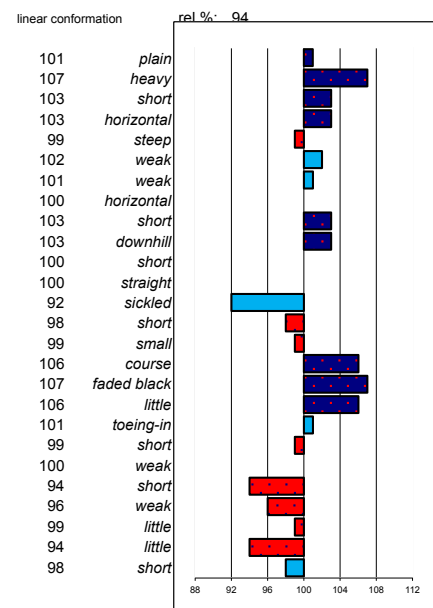

type	frame	feet & legs	walk	trot	total
103	102	102	100	98	101
ABFP					
rel.	walk	trot	canter	riding	showdr.
51	99	97	97	98	97
					98
					98

Tsjerk 328

199008331
born: 24-03-90
s.: Feitse 293 mgs mggs
m.: Wijkje Nanne 197 Hylke 186

marks allowed: 3,5%
not allowed: 0,4%