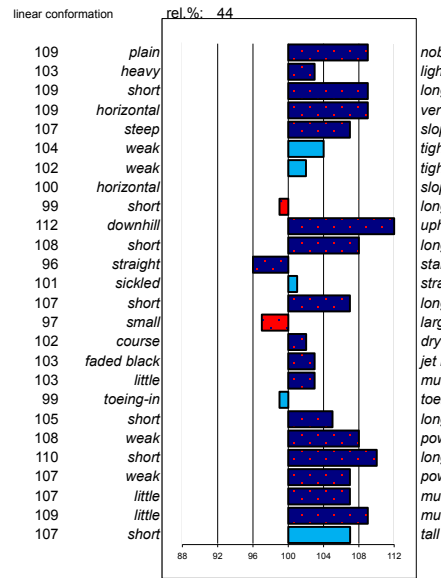

Bartele 472

200801089
born: 04-01-08
s.: Onne 376 mgs mggs
m.: Liefke f. B. Tsjerk 328 Anton 343

type	frame	feet & legs	walk	trot	total		
116	113	107	107	107	110		
ABFP							
rel.	walk	trot	canter	riding	driving	showdr.	total
0	0	0	0	0	0	0	0