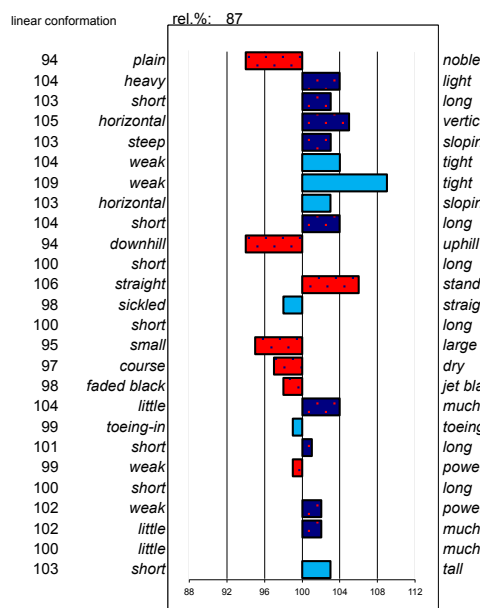

waarderende exterieurkenmerken					
type	frame	feet & legs	walk	trot	total
101	102	98	99	101	100
ABFP					
rel.	walk	trot	canter	riding	driving showdr.
76	104	100	103	103	101
					99
					102

Sibald 380

199709061 marks allowed: 0,5%
born: 23-03-97 not allowed: 0,3%
s.: Sierk 326 mgs mggs
m.: Berlinda H. Leffert 306 Oege 267