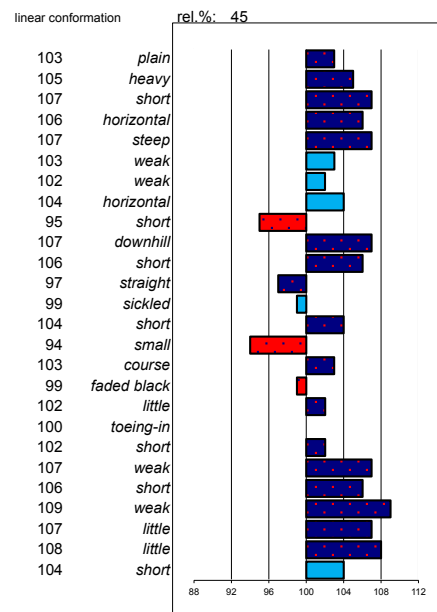

waarderende exterieurkenmerken						
type	frame	feet & legs	walk	trot	total	
107	108	103	105	107	106	
ABFP						
rel.	walk	trot	canter	riding	driving	showdr.
0	0	0	0	0	0	0

Uldrik 457

200601504
born: 08-04-06 marks allowed: 0,9%
not allowed: 0,0%
s.: Dries 421 mgs mggs
m.: Eeke fan 'e Ves Tsjerk 328 Dirk 298