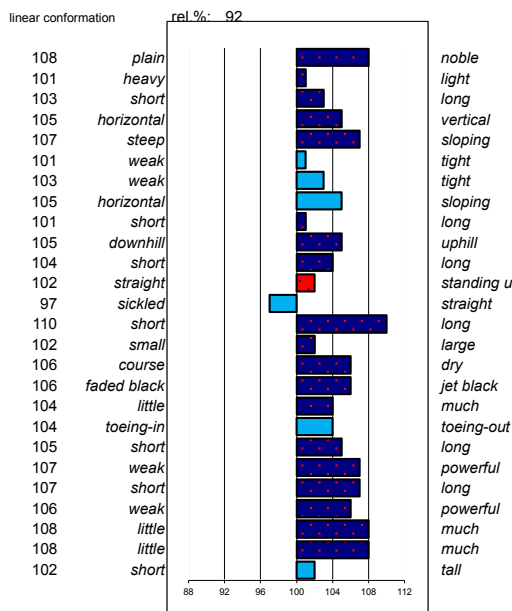

Stallions approved on progeny

Rindert 406

199717271 marks allowed: 2,6%
born: 10-05-97 not allowed: 1,1%
s.: Brandus 345 mgs mggs
m.: Elske Jochem 259 Freark 218

waarderende exterieurkenmerken						
type	frame	feet & legs	walk	trot	total	
108	106	105	106	105	106	
ABFP						
rel.	walk	trot	canter	riding	driving	showdr.
73	101	103	106	105	103	108
						104

Wierd 409

199938871 marks allowed: 7,3%
born: 29-06-99 not allowed: 1,5%
s.: Folkert 353 mgs mggs
m.: Tsjitske uit de P Reitse 272 Peke 268