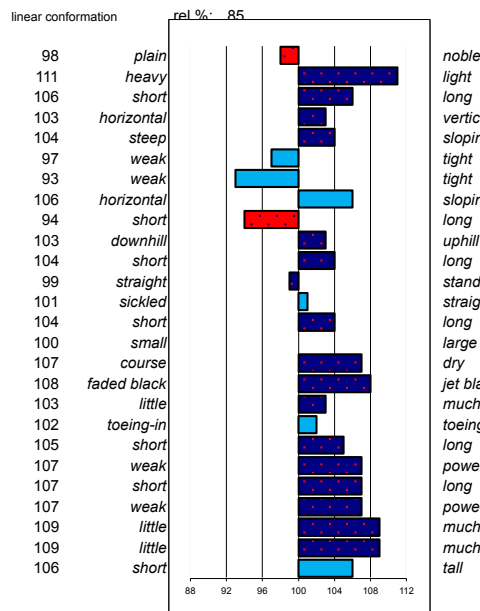

Stallions approved on progeny

Eibert 419

200103511 marks allowed: 2,3%
born: 01-03-01 not allowed: 0,2%
s.: Folkert 353 mgs mggs
m.: Joyke v/h Galg/Reitse 272 Lammert 260

waarderende exterieurkenmerken						
type	frame	feet & legs	walk	trot	total	
103	104	104	105	106	105	
ABFP						
rel.	walk	trot	canter	riding	driving	showdr.
77	105	106	106	105	106	106

Doaitsen 420

200106691 marks allowed: 2,8%
born: 23-02-01 not allowed: 0,2%
s.: Wander 352 mgs mggs
m.: Wieke van Sch Reitse 272 Tsjalling 235