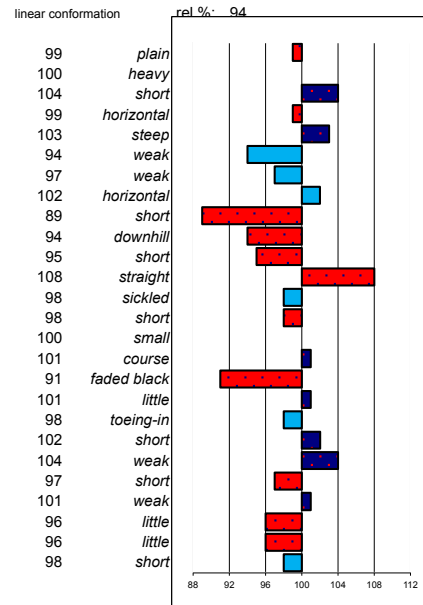

waarderende exterieurkenmerken						
type	frame	feet & legs	walk	trot	total	
98	97	101	103	100	100	
ABFP						
rel.	walk	trot	canter	riding	driving	showdr.
83	99	98	99	99	99	101

Fabe 348

199311601 marks allowed: 0,8%
born: 27-03-93 not allowed: 0,4%
s.: Melle 311 mgs mggs
m.: Kee Romke 234 Ulrig 204