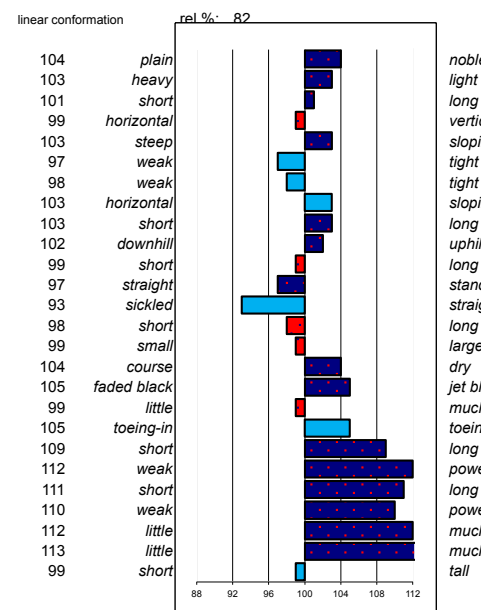

type	frame	feet & legs	walk	trot	total		
102	101	103	110	109	106		
ABFP							
rel.	walk	trot	canter	riding	driving	showdr.	total
77	108	110	107	108	106	107	108

Jerke 434

200307001 marks allowed: 2,3%
born: 12-06-03 not allowed: 0,9%
s.: Onne 376 mgs mggs
m.: Reina van de V Tsjerk 328 Oege 267