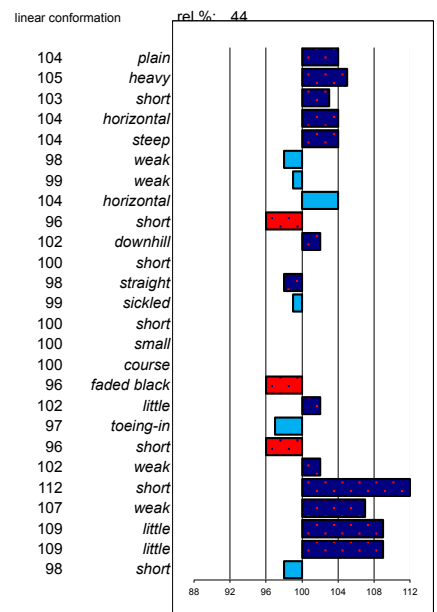

Stallions not yet approved on progeny

Tsjalle 454

200600248
born: 02-03-06 marks allowed: 0,0%
not allowed: 0,4%
s.: Mintse 384 mgs mggs
m.: Welmoed fan F Brandus 345 Jurjen 303

waarderende exterieurkenmerken						
type	frame	feet & legs	walk	trot	total	
106	104	104	101	108	105	
ABFP						
rel.	walk	trot	canter	riding	driving	showdr.
0	0	0	0	0	0	0

Take 455

200600525
born: 15-03-06 marks allowed: 1,2%
not allowed: 0,0%
s.: Jakob 302 mgs mggs
m.: lemkje ut'e Re Oltman 317 Tsjalling 235