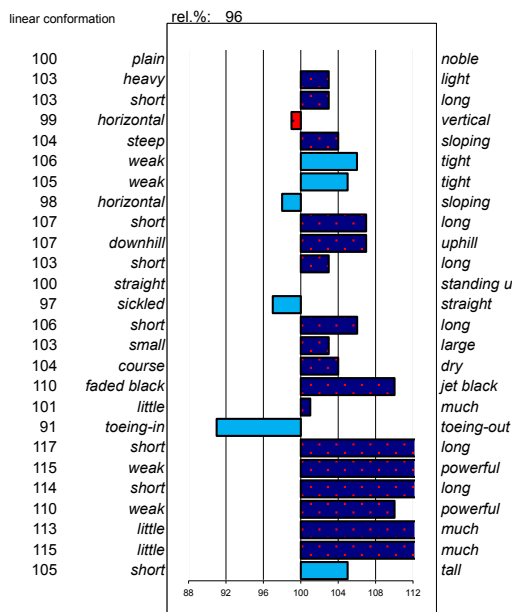

waarderende exterieurkenmerken						
type	frame	feet & legs	walk	trot	total	
103	109	105	115	108	108	
ABFP						
rel.	walk	trot	canter	riding	driving	showdr.
80	112	107	106	106	107	102
						107

Bente 412

200017131 marks allowed: 2,0%
born: 25-04-00 not allowed: 0,6%
s.: Heinse 354 mgs mggs
m.: Lobke Y. Nammen 308 Jochem 259