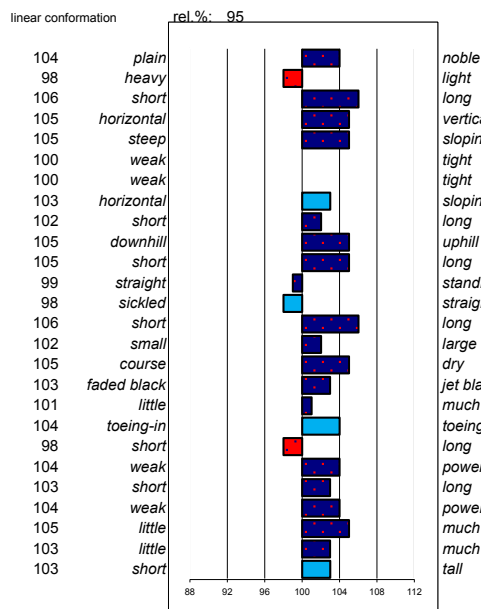

waarderende exterieurkenmerken						
type	frame	feet & legs		walk	trot	total
107	105	107		103	104	105
ABFP						
rel.	walk	trot	canter	riding	driving	showdr.
79	101	101	101	102	102	103
						101

Rik 396

199725421 marks allowed: 7,7%
born: 16-05-97 not allowed: 1,7%
s.: Oltman 317 mgs mggs
m.: Edwarda Reitse 272 Hindrik 222