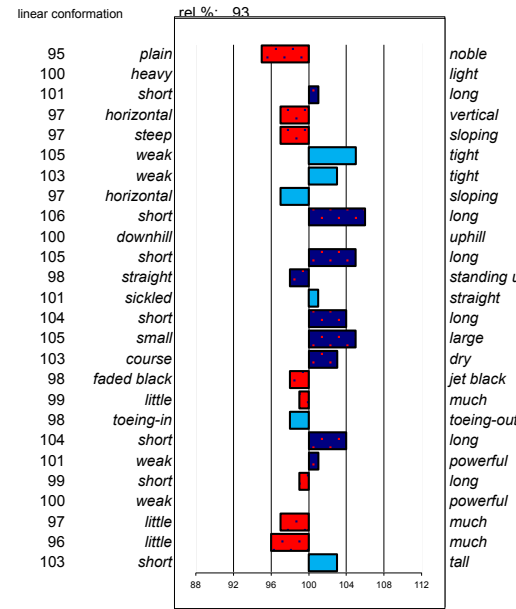

type	frame	feet & legs	walk	trot	total		
98	105	103	104	101	102		
ABFP							
rel.	walk	trot	canter	riding	driving	showdr.	total
57	103	103	102	102	104	101	103

Jasper 366
199520431 marks allowed: 2,9%
born: 20-05-95 not allowed: 0,3%
s.: Olof 315 mgs mggs
m.: Antje ut de Mie Franke 251 Tsjalling 235