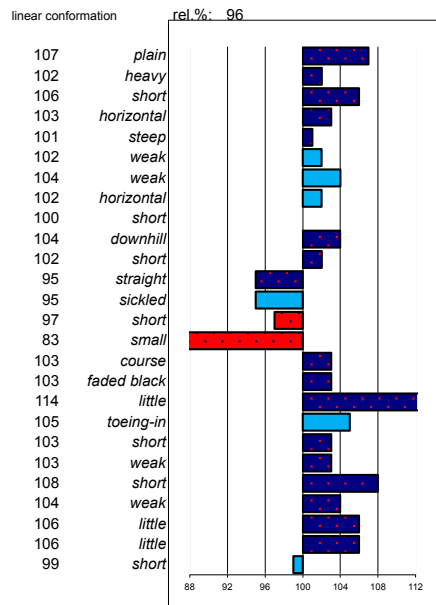

waarderende exterieurkenmerken						
type	frame	feet & legs	walk	trot	total	
109	105	106	104	104	106	
ABFP						
rel.	walk	trot	canter	riding	driving	showdr.
64	99	101	104	101	101	101

Abe 346

199206311 marks allowed: 5,1%
born: 27-04-92 not allowed: 1,5%
s.: Jillis 301 mgs mggs
m.: Wina-Vrouck Hearke 254 Gabe 221