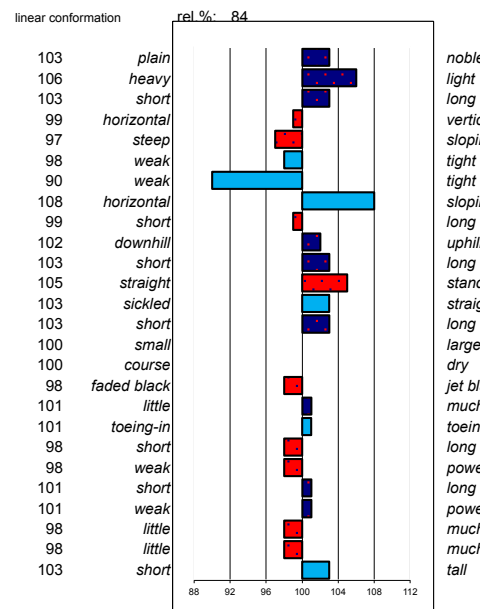

waarderende exterieurkenmerken						
type	frame	feet & legs		walk	trot	total
101	97	99		96	100	99
ABFP						
rel.	walk	trot	canter	riding	driving	showdr.
75	102	100	101	102	104	102
						102

Tsjalke 397

199821321 marks allowed: 1,2%
born: 27-04-98 not allowed: 1,0%
s.: Leffert 306 mgs mggs
m.: Selma fan 'e G Doeke 287 Tsjalling 235