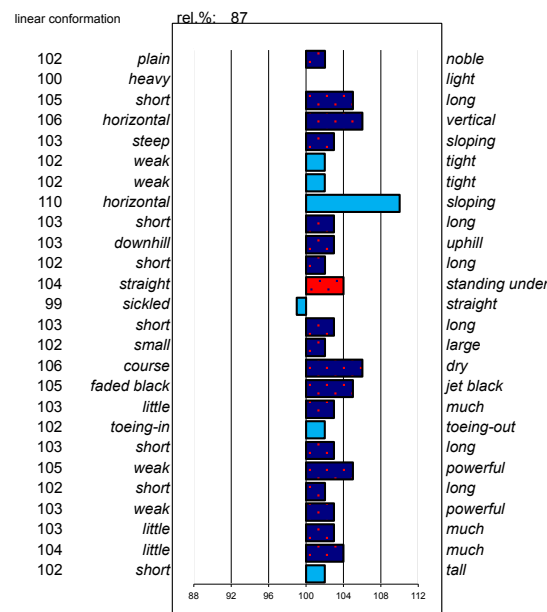

waarderende exterieurkenmerken						
type	frame	feet & legs	walk	trot	total	
105	103	105	105	103	104	
ABFP						
rel.	walk	trot	canter	riding	driving	showdr.
74	100	104	103	101	103	103
						102

Aan 416

200044011 marks allowed: 1,3%
born: 25-06-00 not allowed: 0,0%
s.: Abe 346 mgs mggs
m.: Dieke V. Jurjen 303 Wessel 237