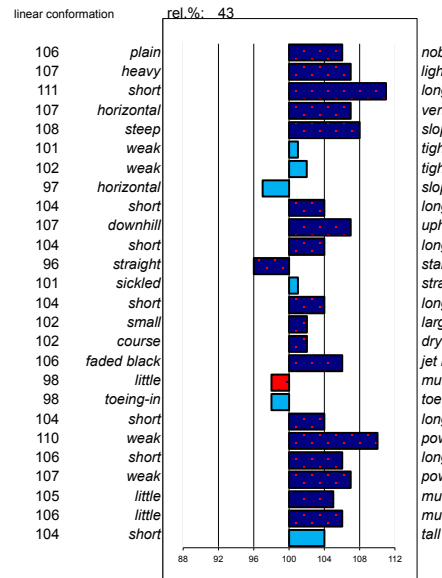

Djoerd 473

200902064
born: 28-4-2009
s.: Jerke 434 mgs mggs
m.: Sieuwke f. U. Bonne 341 Dirk 298

type	frame	feet & legs	walk	trot	total		
108	111	103	106	106	107		
ABFP							
rel.	walk	trot	canter	riding	driving	showdr.	total
0	0	0	0	0	0	0	0

Kinship KFPS-Stallions

Stallion	Kinship %	Stallion	Kinship %	Stallion	Kinship %
Epke 474	17,7	Meinse 439	17,2	Mintse 384	18,0
Djoerd 473	17,2	Mewes 438	18,2	Olrik 383	16,2
Bartele 472	17,7	Maurits 437	17,5	Ielke 382	16,2
Aarnold 471	16,5	Lutger 436	18,0	Sape 381	16,5
Bikkel 470	17,9	Jesse 435	18,1	Sibald 380	17,9
Alwin 469	17,2	Jerke 434	18,2	Monte 378	17,1
Alke 468	15,6	Jisse 433	17,5	Onne 376	18,5
Wolfert 467	16,7	Jense 432	18,1	Nanning 374	17,7
Thorben 466	16,2	Loadewyk 431	16,8	Maiko 373	17,3
Hedser 465	16,4	Jorn 430	16,6	Lolke 371	18,4
Wybren 464	17,1	Hinne 427	17,7	Karel 370	17,0
Wylster 463	17,9	Gjalt 426	16,1	Jasper 366	18,5
Wytse 462	17,2	Haitse 425	18,2	Gerryt 360	18,5
Wimer 461	17,3	Harmen 424	17,3	Folkert 353	19,6
Tjalbert 460	17,9	Fridse 423	16,8	Wander 352	16,5
Tonjes 459	17,0	Felle 422	17,6	Erik 351	16,1
Uwe 458	17,6	Dries 421	18,4	F de 350	17,7
Uldrik 457	17,9	Doaitsen 420	17,6	Fetse 349	19,3
Tymon 456	17,7	Eibert 419	18,7	Fabe 348	16,2
Take 455	16,7	Arjen 417	16,4	Abe 346	17,0
Tsjalle 454	17,9	Aan 416	16,9	Brandus 345	18,8
Sjouke 453	17,2	Andries 415	18,2	Abel 344	18,7
Reinder 452	17,4	Brend 413	17,1	Anton 343	17,0
Anders 451	16,6	Bente 412	17,0	Anne 340	18,8
Sipke 450	16,9	Beart 411	18,6	Ulke 338	18,1
Sake 449	17,4	Wierd 409	18,1	Warn 335	18,3
Pier 448	17,6	Rindert 406	18,2	Wicher 334	17,7
Stendert 447	17,6	Wikke 404	17,0	Teeunis 332	17,4
Sjerp 446	17,6	Wobke 403	17,8	Tsjerk 328	19,2
Olgerd 445	17,1	Tsjalke 397	18,1	Ritse 322	17,7
Norbert 444	18,4	Rik 396	17,7	Sjaard 320	17,8
Tjalf 443	17,3	Feike 395	17,9	Olof 315	18,8
Michiel 442	18,3	Teade 392	16,3	Melle 311	16,7
Maurus 441	17,9	Ulbert 390	18,2	Leffert 306	19,4
Maeije 440	18,0	Teeuwis 389	18,8	Jakob 302	16,8