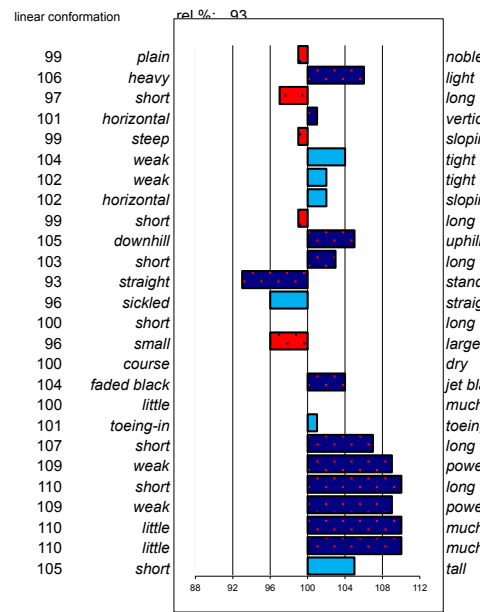

waarderende exterieurkenmerken						
type	frame	feet & legs	walk	trot	total	
103	107	102	108	108	106	
ABFP						
rel.	walk	trot	canter	riding	driving	showdr.
79	102	105	99	105	105	104

Gjalt 426

200244671 marks allowed: 0,8%
born: 09-06-02 not allowed: 0,4%
s.: Pyt 325 mgs mggs
m.: Margriet C. Lukas 324 Oepke 266