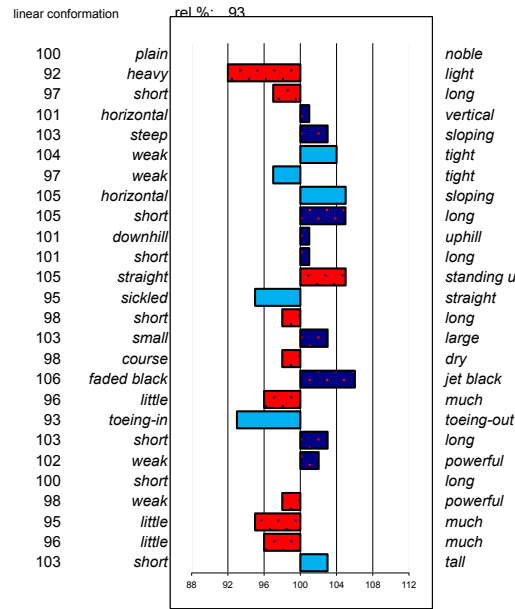

Stallions approved on progeny

Erik 351
199320351 marks allowed: 8,1%
born: 28-04-93 not allowed: 0,5%
s.: Jelmer 297 mgs mggs
m.: Stina Frans 289 Ygram 240

type	frame	feet & legs	walk	trot	total		
99	101	101	102	98	100		
ABFP							
rel.	walk	trot	canter	riding	driving	showdr.	total
81	102	99	102	101	100	98	101

Wander 352
199111221 marks allowed: 6,2%
born: 24-06-91 not allowed: 0,3%
s.: Barteld 292 mgs mggs
m.: Nyke S. Djurre 284 Mark 232