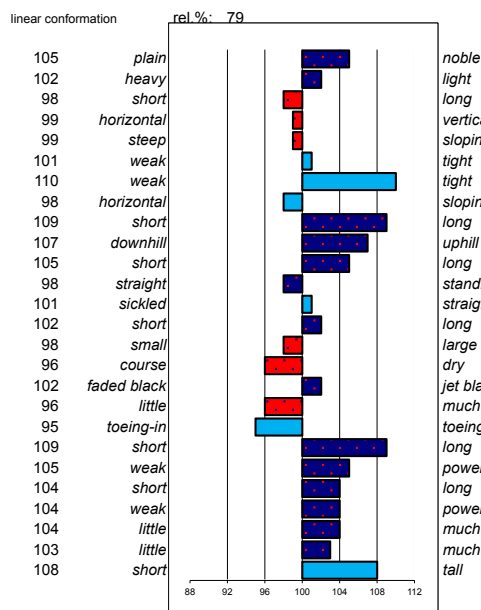

type	frame	feet & legs	walk	trot	total		
103	105	100	105	104	104		
ABFP							
rel.	walk	trot	canter	riding	driving	showdr.	total
79	102	99	100	101	100	99	100

Jisse 433

200305113 marks allowed: 1,0%
born: 07-05-03 not allowed: 0,2%
s.: Jasper 366 mgs mggs
m.: Brecht Dirk 298 Walter 282