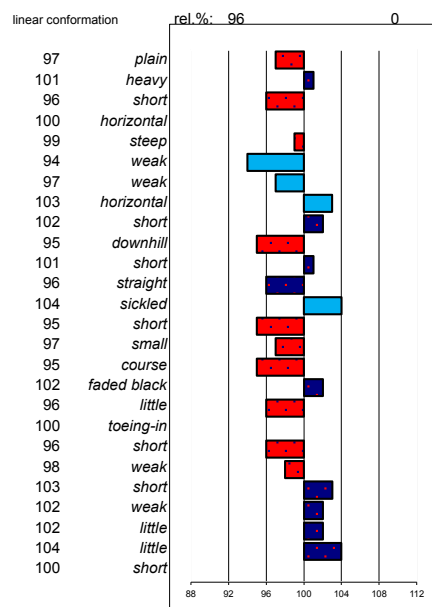

type	frame	feet & legs	walk	trot	total
98	100	98	97	102	99
ABFP					
rel.	walk	trot	canter	riding	showdr.
73	100	106	102	103	104
					104
					103

Teunis 332

199002891
born: 08-03-90
s.: Gerlof 294 mgs mggs
m.: Gertruda Lammert 260 Tsjalling 235

marks allowed: 3,9%
not allowed: 1,4%